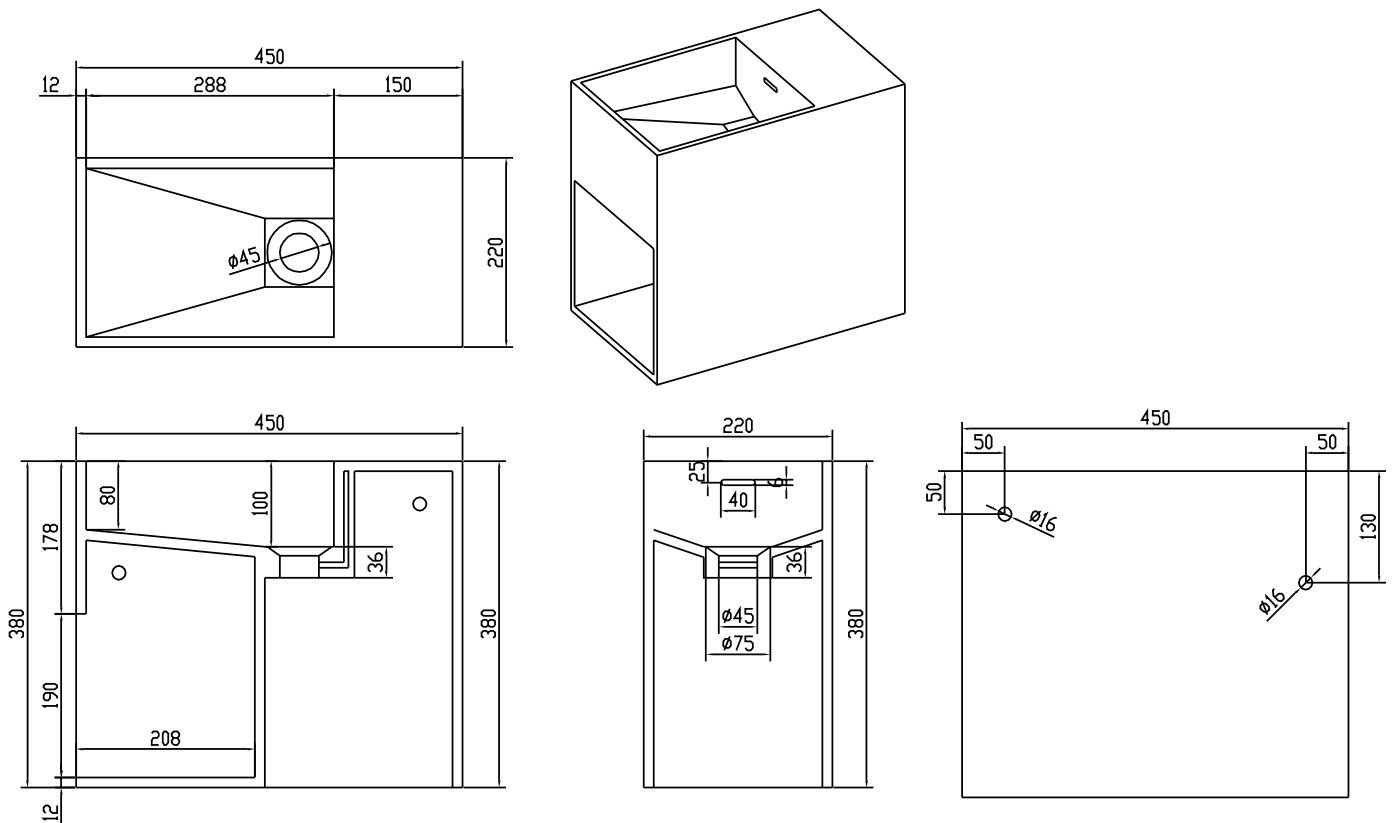

Nyland pesuallas

SKU: 40010152

Väri: Mattavalkoinen Acovi®
Koko K/P/S: 38cm / 45cm / 22cm
Weight: 16.2kg netto

Nyland pesuallas tiedot:

Kaikki pesuallaat toimitetaan ilman hanareikää. Pora hanareiän poraamiseen toimitetaan pyydettäessä.