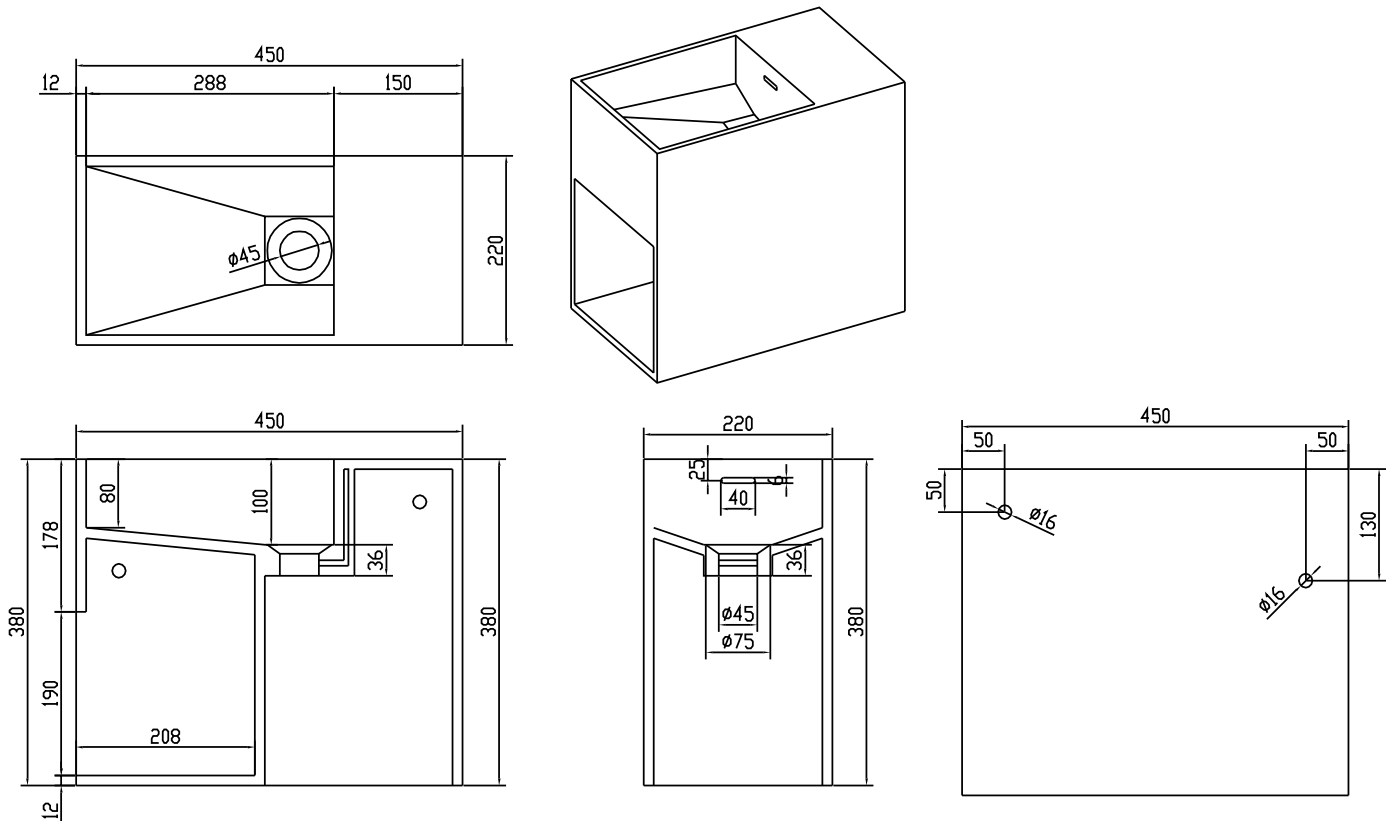

# Nyland pesuallas

SKU: 40010152

**Väri:** Mattavalkoinen Acovi®  
**Koko K/P/S:** 38cm / 45cm / 22cm  
**Paino:** 16.2kg netto

## Nyland pesuallas tiedot:

Kaikki pesuallaat toimitetaan ilman hanareikää. Pora hanareiän poraamiseen toimitetaan pyydettäessä.