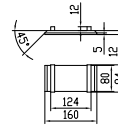

Copenhagen Bath

Roskildevej 394
DK-2610 Rødovre
ALV no.: DK32648622
IBAN: DK8190774584517404
Swift: SPNODK22
contact@copenhagenbath.com
www.copenhagenbath.com

Fredensborg large

SKU: 40030020

Väri:	Mattavalkoinen Acovi®
Littraa:	380 ylivuoto
Koko K/P/S:	58cm / 200cm / 100cm
Weight:	250kg netto

Fredensborg large tiedot: