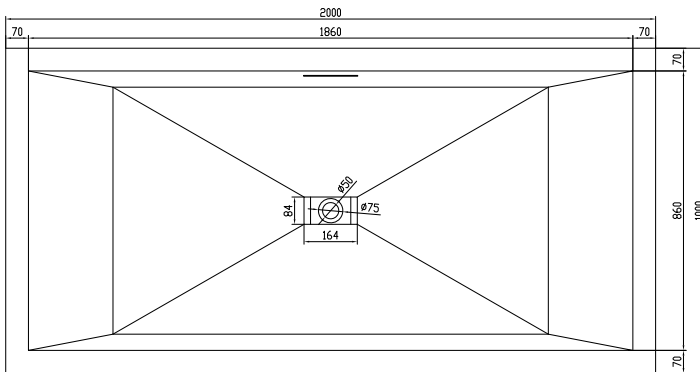

Copenhagen Bath

Roskildevej 394
DK-2610 Rødovre
ALV no.: DK32648622
IBAN: DK8190774584517404
Swift: SPNODK22
contact@copenhagenbath.com
www.copenhagenbath.com

Fredensborg large

SKU: 40030020

Väri:	Mattavalkoinen Acovi®
Littraa:	380 ylivuoto
Koko K/P/S:	58cm / 200cm / 100cm
Weight:	250kg netto

Fredensborg large tiedot: