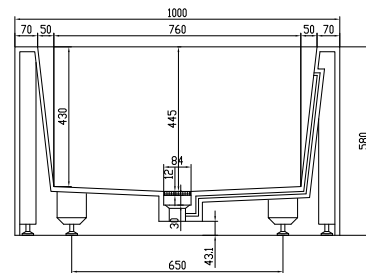

Copenhagen Bath

Roskildevej 394
DK-2610 Rødovre
ALV no.: DK32648622
IBAN: DK8190774584517404
Swift: SPNODK22
contact@copenhagenbath.com
www.copenhagenbath.com

Fredensborg large

SKU: 40030020

Väri:	Mattavalkoinen Acovi®
Littraa:	380 ylivuoto
Koko K/P/S:	58cm / 200cm / 100cm
Weight:	250kg netto

Fredensborg large tiedot: