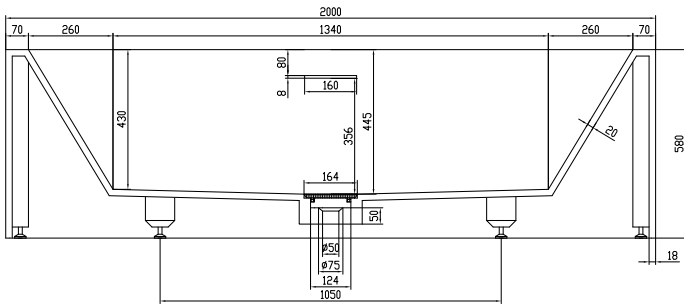

Copenhagen Bath

Roskildevej 394
DK-2610 Rødovre
ALV no.: DK32648622
IBAN: DK8190774584517404
Swift: SPNODK22
contact@copenhagenbath.com
www.copenhagenbath.com

Fredensborg large

SKU: 40030020

Väri:	Mattavalkoinen Acovi®
Littraa:	380 ylivuoto
Koko K/P/S:	58cm / 200cm / 100cm
Weight:	250kg netto

Fredensborg large tiedot: