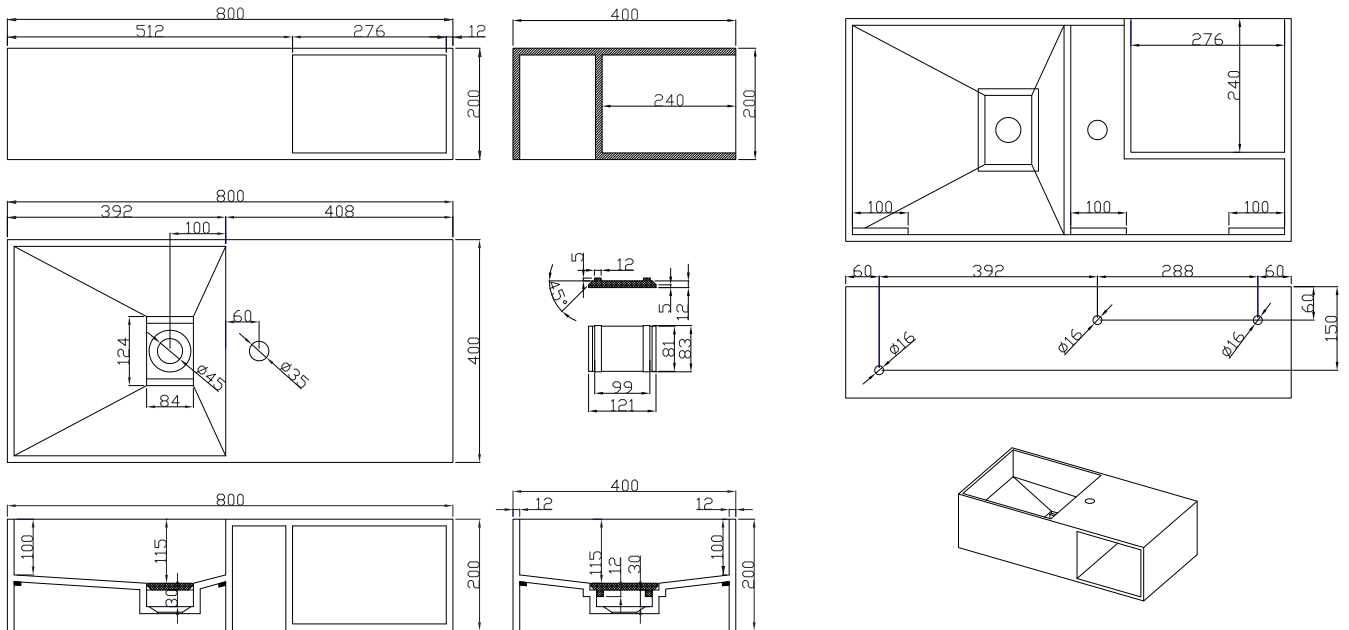

# Søndersø 80 pesuallas

SKU: 40010026

**Väri:** Mattavalkoinen Acovi®  
**Koko K/P/S:** 20cm / 80cm / 40cm  
**Weight:** 21.54kg netto

## Søndersø 80 pesuallas tiedot:

Kaikki pesuallaat toimitetaan ilman hanareikää. Pora hanareiän poraamiseen toimitetaan pyydettyessä.