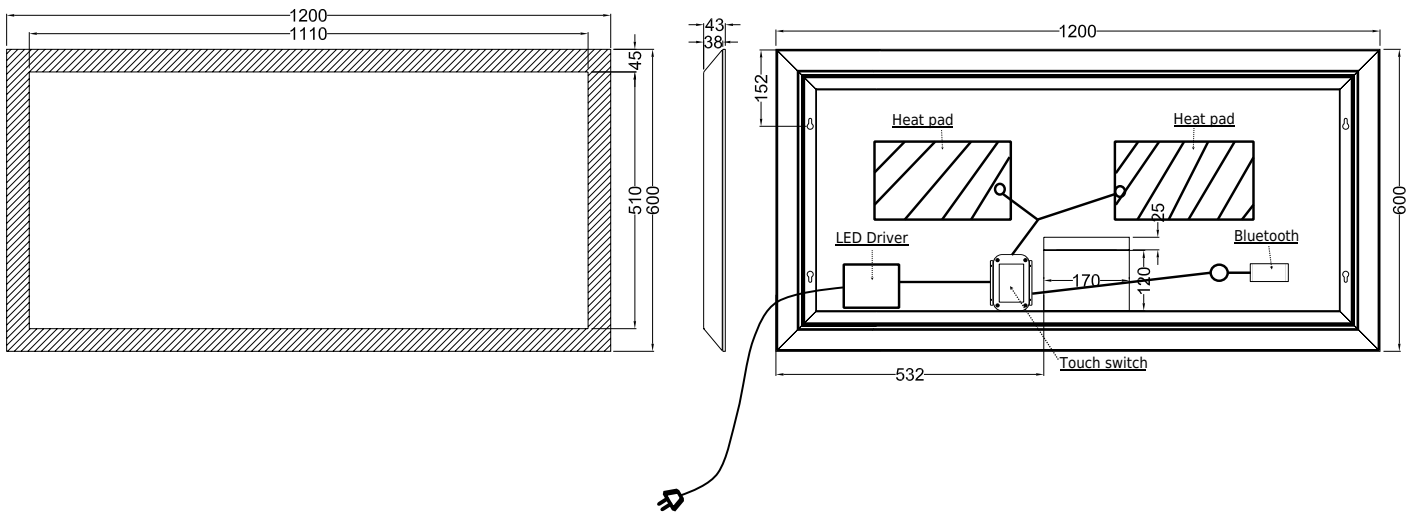

Copenhagen Bath

Roskildevej 394
DK-2610 Rødovre
ALV no.: DK32648622
IBAN: DK8190774584517404
Swift: SPNODK22
contact@copenhagenbath.com
www.copenhagenbath.com

Larvik 120 Sound peili

SKU: 30020216

Väri: Alumiini/Lasi
Koko K/P/S: 70cm / 120cm / 4.3cm
Weight: 13.3kg netto

Larvik 120 Sound peili tiedot: