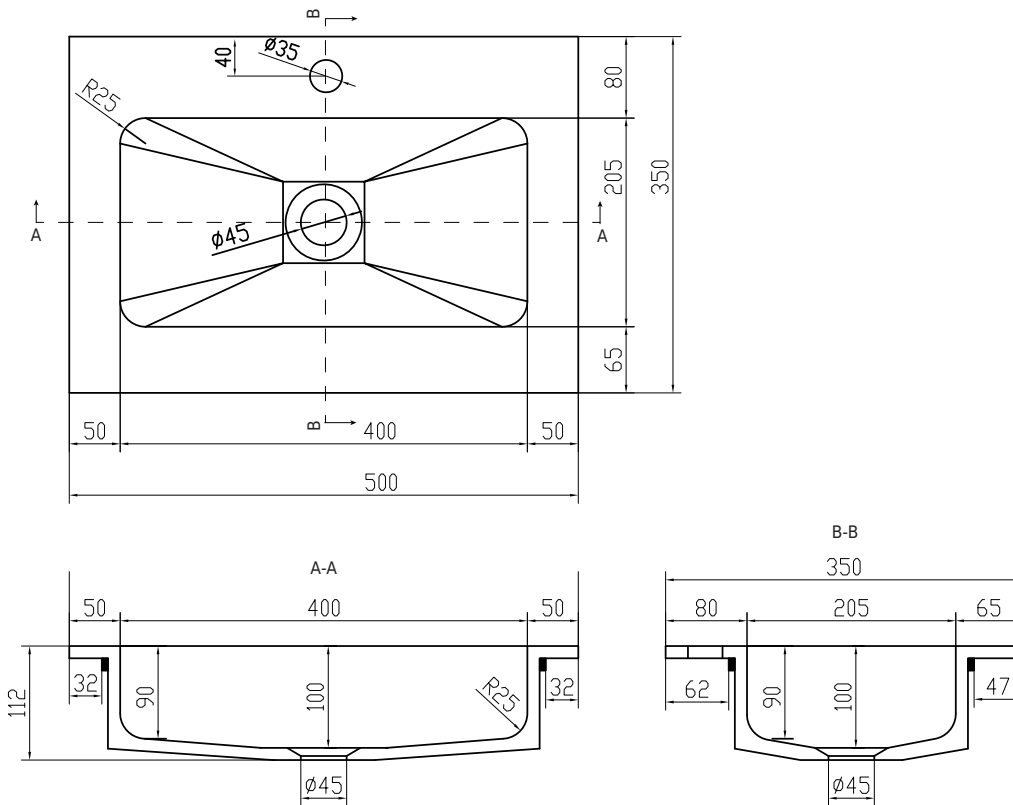

## Romsø 50/35 pesuallas

SKU: 30040068

**Väri:** Mattavalkoinen Acovi®  
**Koko K/P/S:** 10.5cm / 50cm / 35cm  
**Weight:** 5.5kg netto

**Romsø 50/35 pesuallas tiedot:**