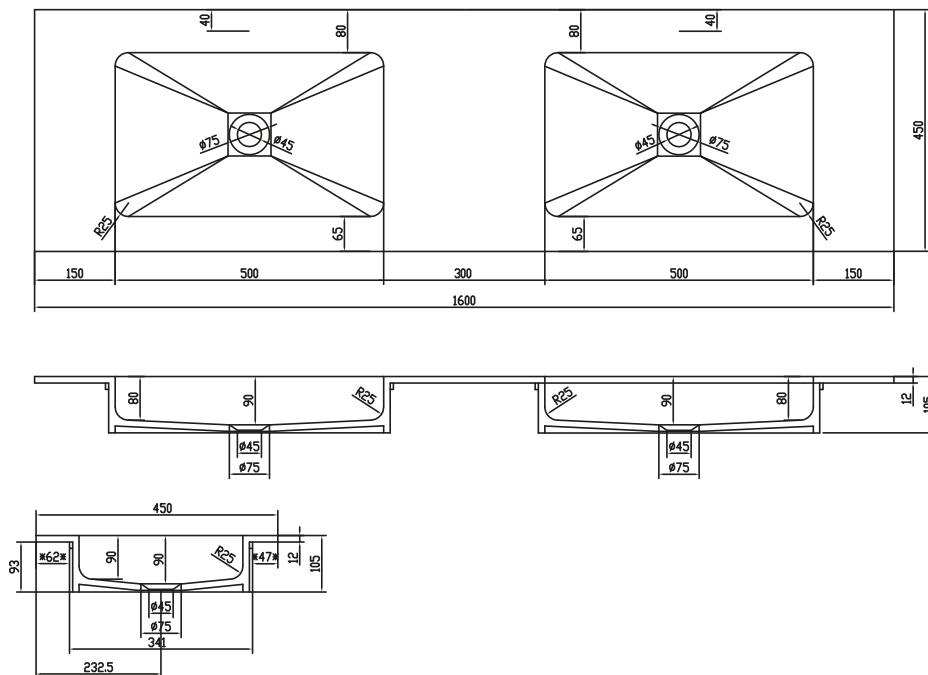

Copenhagen Bath

Roskildevej 394
DK-2610 Rødovre
ALV no.: DK32648622
IBAN: DK8190774584517404
Swift: SPNODK22
contact@copenhagenbath.com
www.copenhagenbath.com

Romsø 160 pesuallas

SKU: 30040069

Väri: Mattavalkoinen Acovi®
Koko K/P/S: 10.5cm / 160cm / 45cm
Weight: 27kg netto

Romsø 160 pesuallas tiedot: