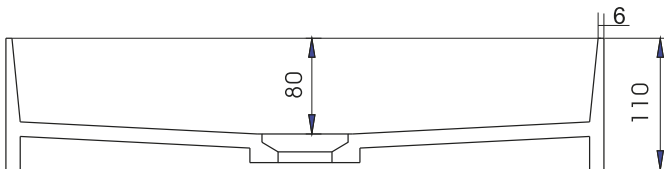

Copenhagen Bath

Roskildevej 394
DK-2610 Rødovre
ALV no.: DK32648622
IBAN: DK8190774584517404
Swift: SPNODK22
contact@copenhagenbath.com
www.copenhagenbath.com

Stockholm neliskulmainen

SKU: 40010169

ø65mm hole for countertop

Väri:	Mattavalkoinen Acovi®
Koko K/P/S:	11cm / 50cm / 35cm
Weight:	6.9kg netto

Stockholm neliskulmainen tiedot: