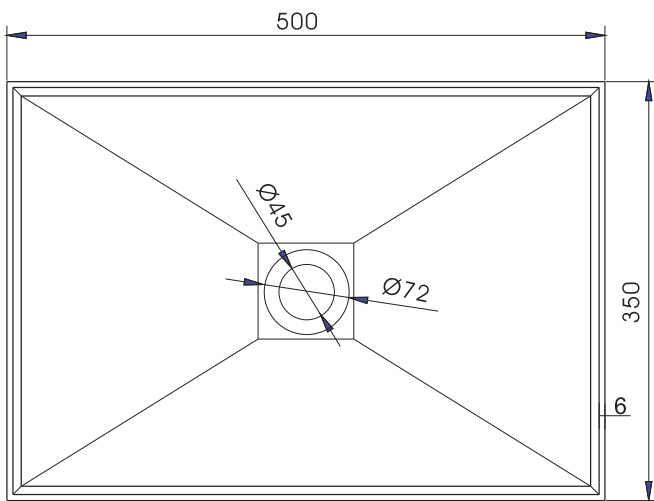

Copenhagen Bath

Roskildevej 394
DK-2610 Rødovre
ALV no.: DK32648622
IBAN: DK8190774584517404
Swift: SPNODK22
contact@copenhagenbath.com
www.copenhagenbath.com

Stockholm neliskulmainen

SKU: 40010169

ø65mm hole for countertop

Väri:	Mattavalkoinen Acovi®
Koko K/P/S:	11cm / 50cm / 35cm
Weight:	6.9kg netto

Stockholm neliskulmainen tiedot: