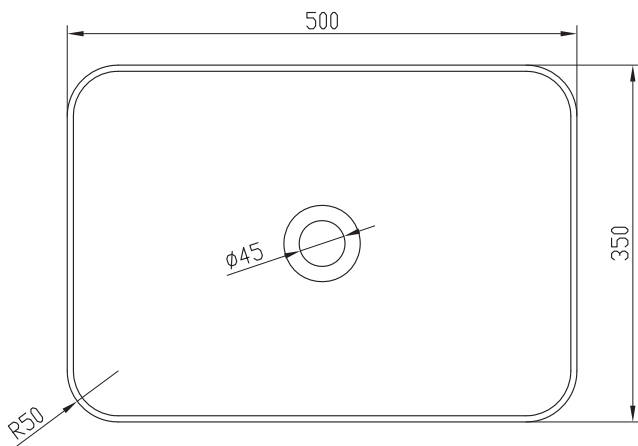

Copenhagen Bath

Roskildevej 394
DK-2610 Rødovre
ALV no.: DK32648622
IBAN: DK8190774584517404
Swift: SPNODK22
contact@copenhagenbath.com
www.copenhagenbath.com

Stockholm neliskulmainen R50

SKU: 40010170

ø65mm hole for countertop

Väri: Mattavalkoinen Acovi®
Koko K/P/S: 12.5cm / 50cm / 35cm
Weight: 7.6kg netto

Stockholm neliskulmainen R50 tiedot: