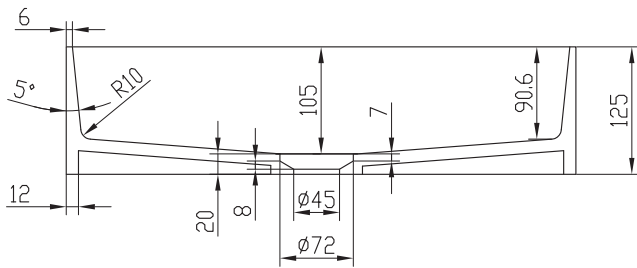

Copenhagen Bath

Roskildevej 394
DK-2610 Rødovre
ALV no.: DK32648622
IBAN: DK8190774584517404
Swift: SPNODK22
contact@copenhagenbath.com
www.copenhagenbath.com

Stockholm neliskulmainen R50

SKU: 40010170

ø65mm hole for countertop

Väri: Mattavalkoinen Acovi®
Koko K/P/S: 12.5cm / 50cm / 35cm
Weight: 7.6kg netto

Stockholm neliskulmainen R50 tiedot: