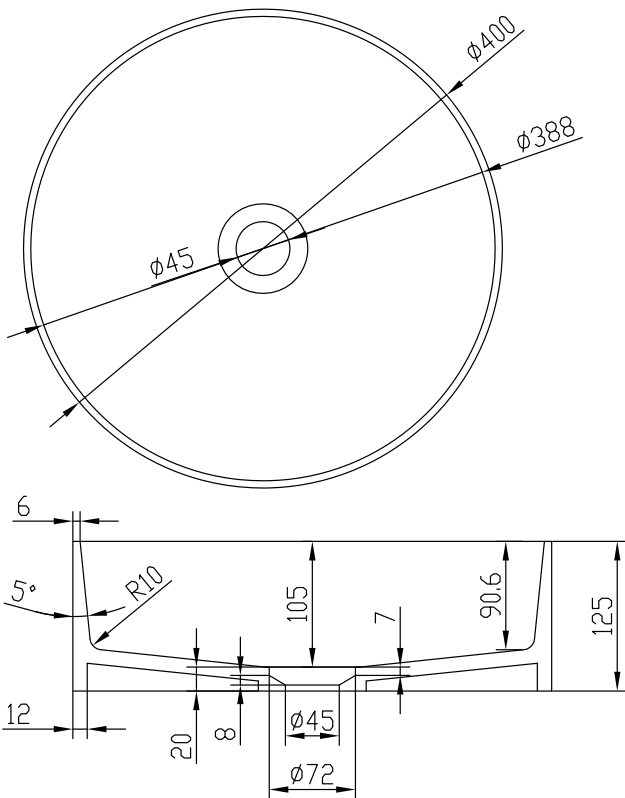

Copenhagen Bath

Roskildevej 394
DK-2610 Rødovre
ALV no.: DK32648622
IBAN: DK8190774584517404
Swift: SPNODK22
contact@copenhagenbath.com
www.copenhagenbath.com

Stockholm pyöreä

SKU: 40010171

ø65mm hole for countertop

Väri:	Mattavalkoinen Acovi®
Koko K/P/S:	12.5cm / 40cm / 40cm
Weight:	5.9kg netto

Stockholm pyöreä tiedot: