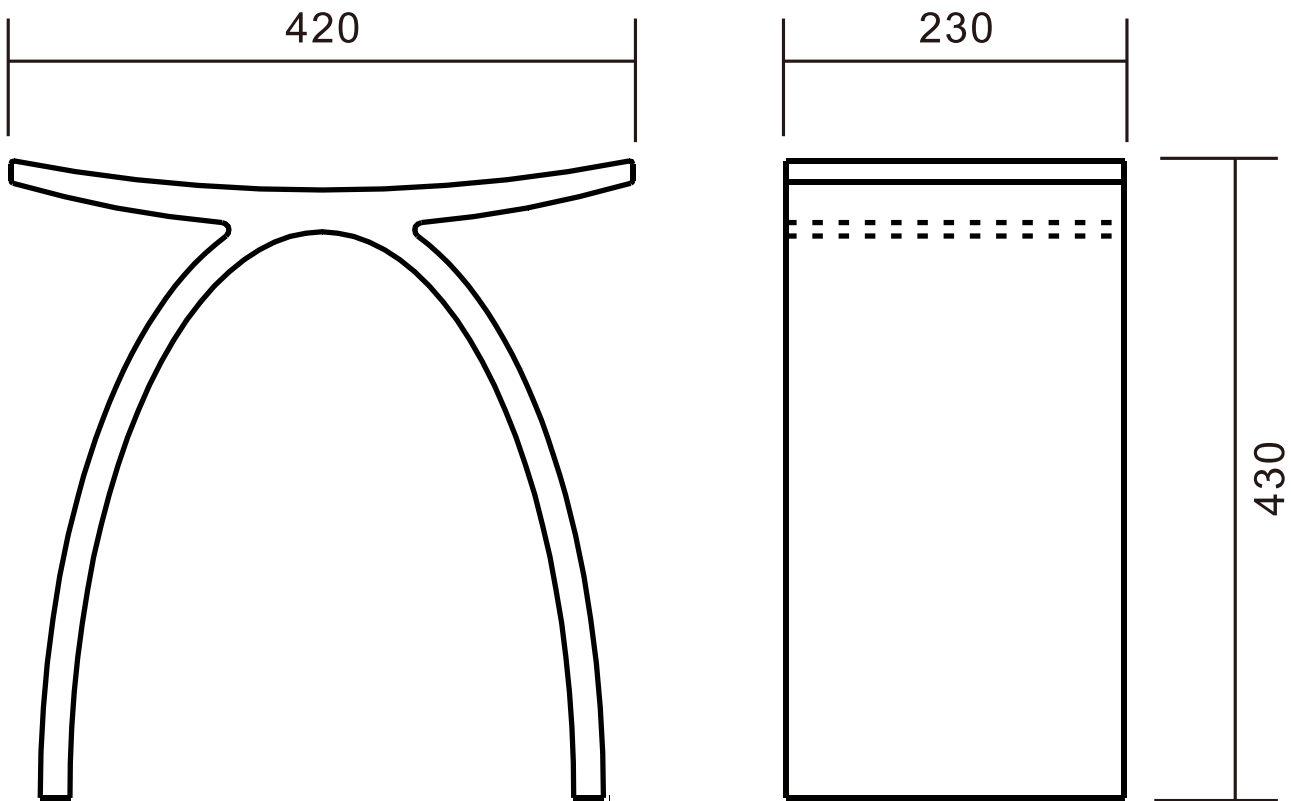

Copenhagen Bath

Bækkeskovvej
DK-2665 Vallensbæk Strand
CVR: DK32648622
Telefon: (+45) 3696 0747
contact@copenhagenbath.com
www.copenhagenbath.com

Bergsjö stool

SKU: 40040004

Colour:

Matte white

Size:

43cm / 42cm / 23cm

Weight:

13kg netto

Bergsjö stool details: