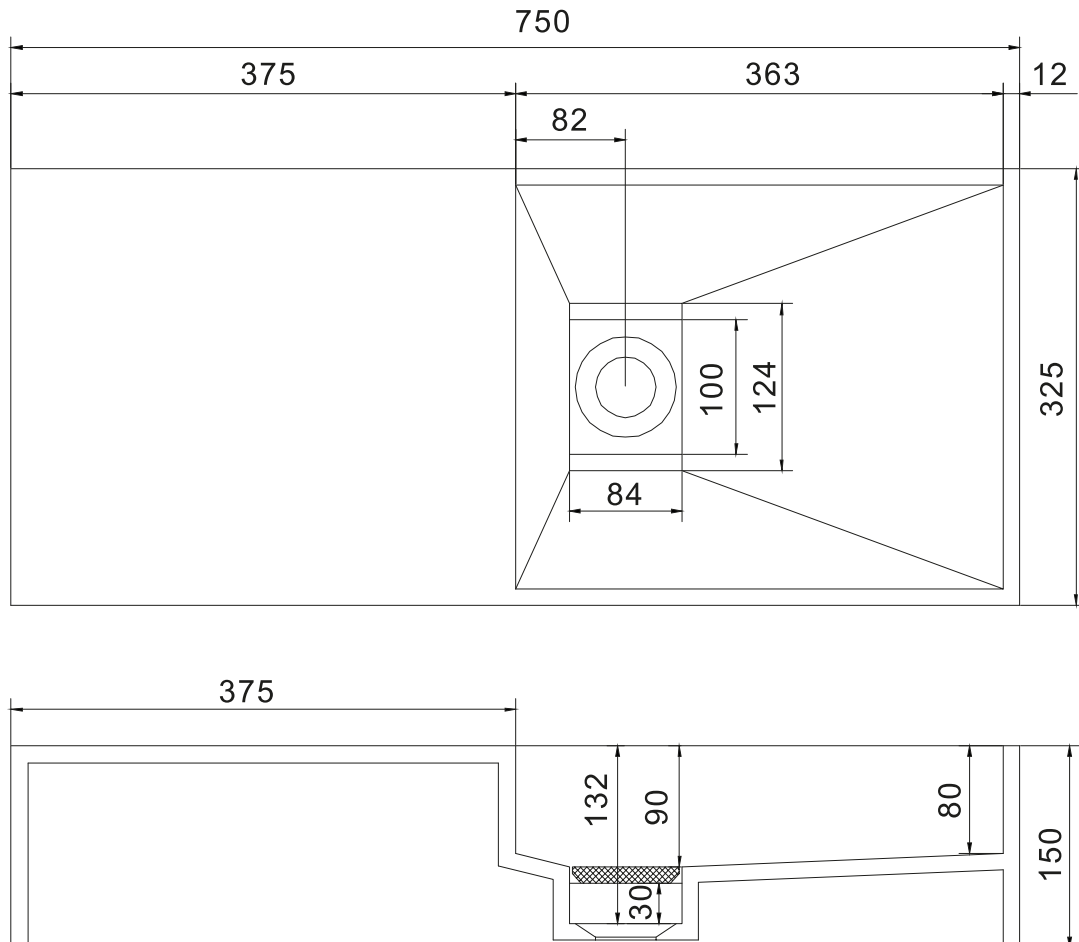

## Nordland 75 basin

SKU: 40010038

**Colour:** Matte white  
**Size:** 15cm / 75cm / 32.5cm  
**Weight:** 15kg netto

**Nordland 75 basin details:**