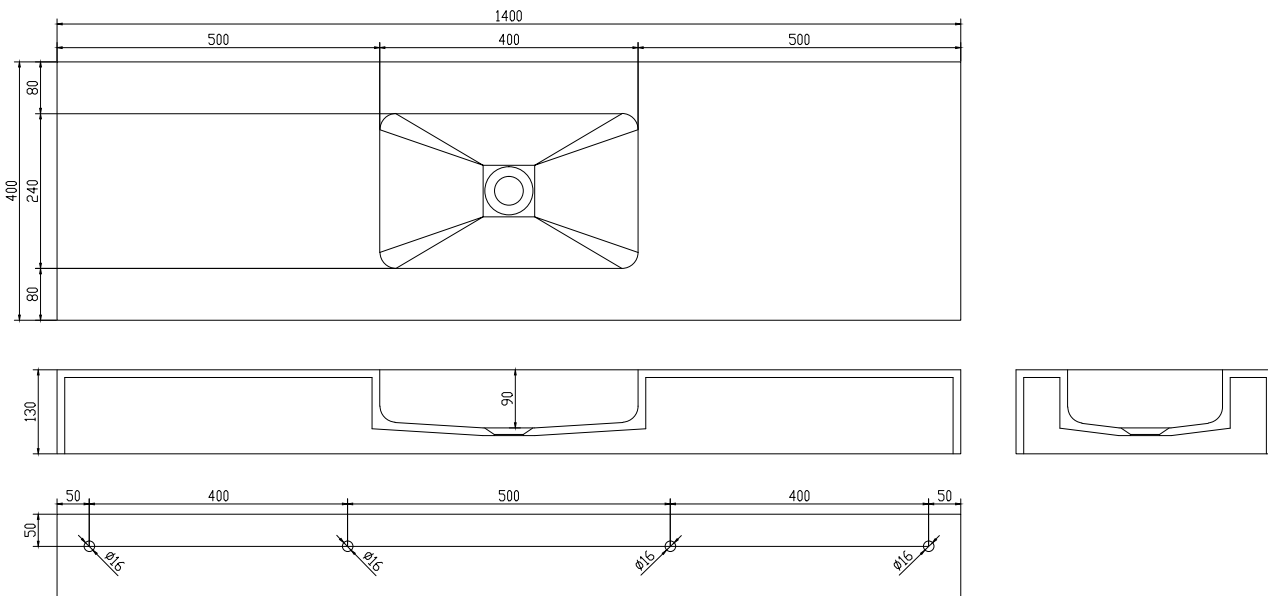

Copenhagen Bath

Bækkeskovvej
DK-2665 Vallensbæk Strand
CVR: DK32648622
Telefon: (+45) 3696 0747
contact@copenhagenbath.com
www.copenhagenbath.com

Furesø 140 basin

SKU: 40010180

Colour: Matte white
Size: 13cm / 140cm / 40cm
Weight: 25.36kg netto

Furesø 140 basin details: