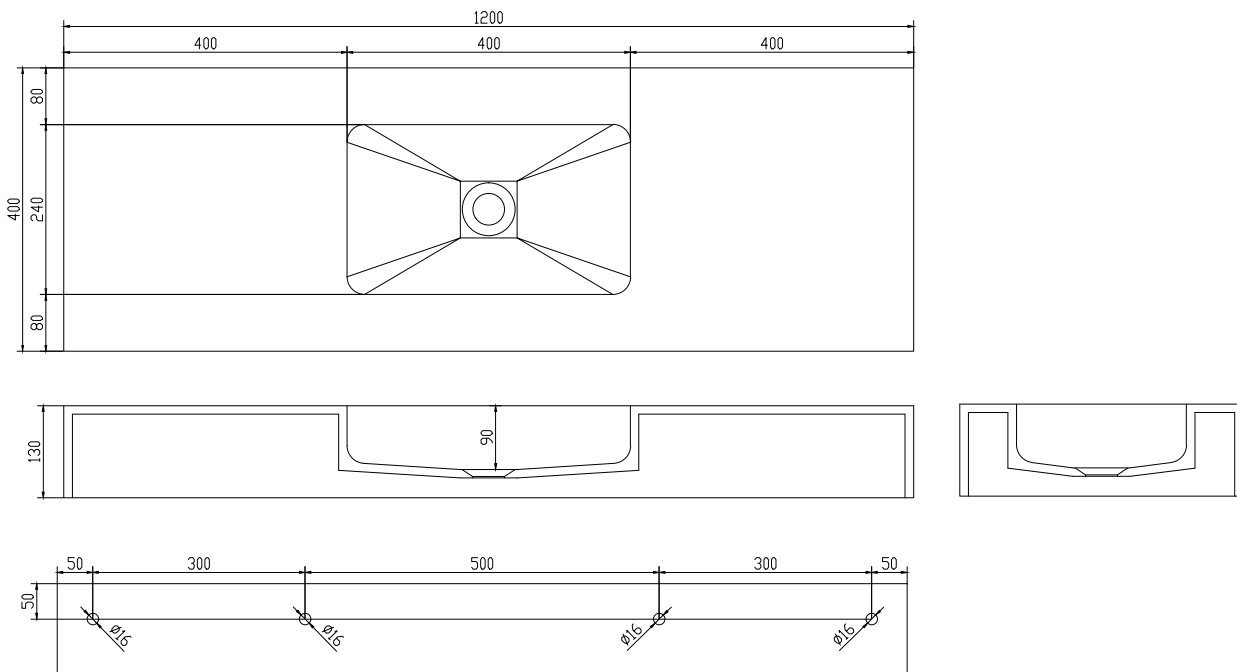

Copenhagen Bath

Bækkeskovvej
DK-2665 Vallensbæk Strand
CVR: DK32648622
Telefon: (+45) 3696 0747
contact@copenhagenbath.com
www.copenhagenbath.com

Furesø 120 basin

SKU: 40010181

Colour: Matte white
Size: 13cm / 120cm / 40cm
Weight: 22.28kg netto

Furesø 120 basin details: