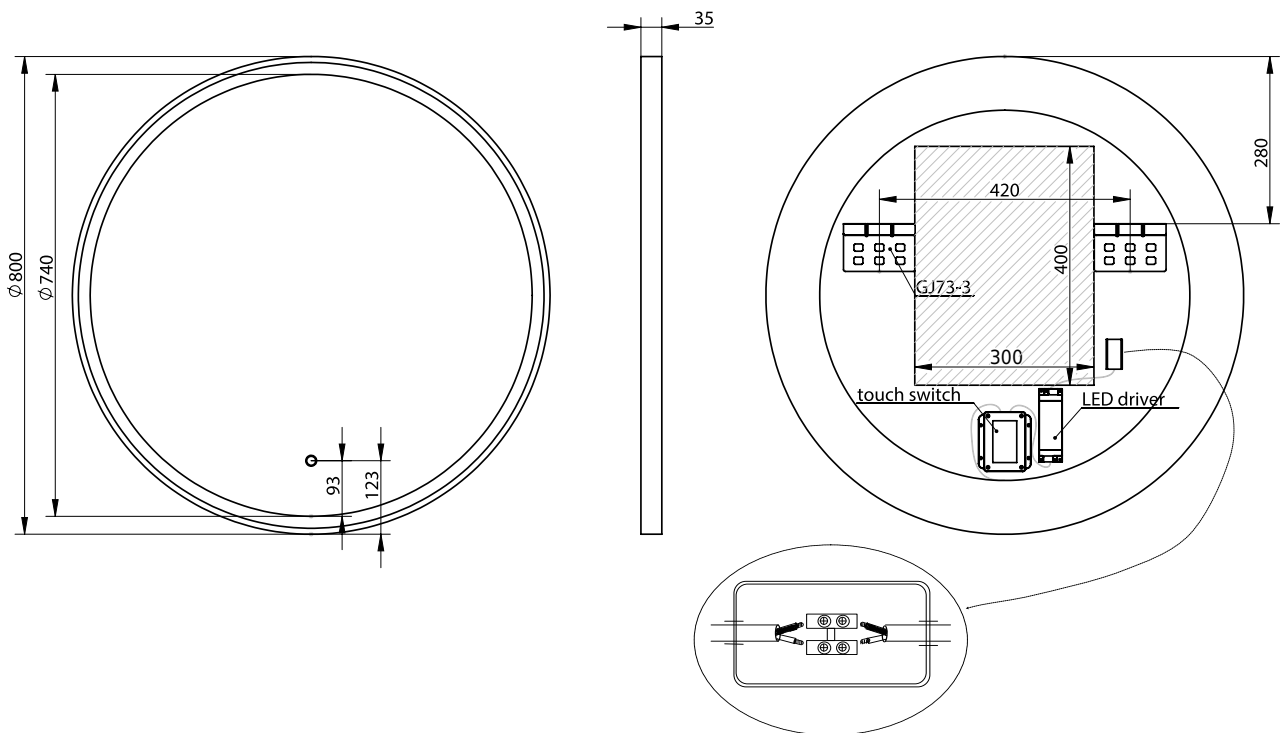

Fanø ø80 mirror

SKU: 30020232

Colour: Matte white/glass
Size: 80cm / 80cm / 3.5cm
Weight: 10.1kg netto

Fanø ø80 mirror details: