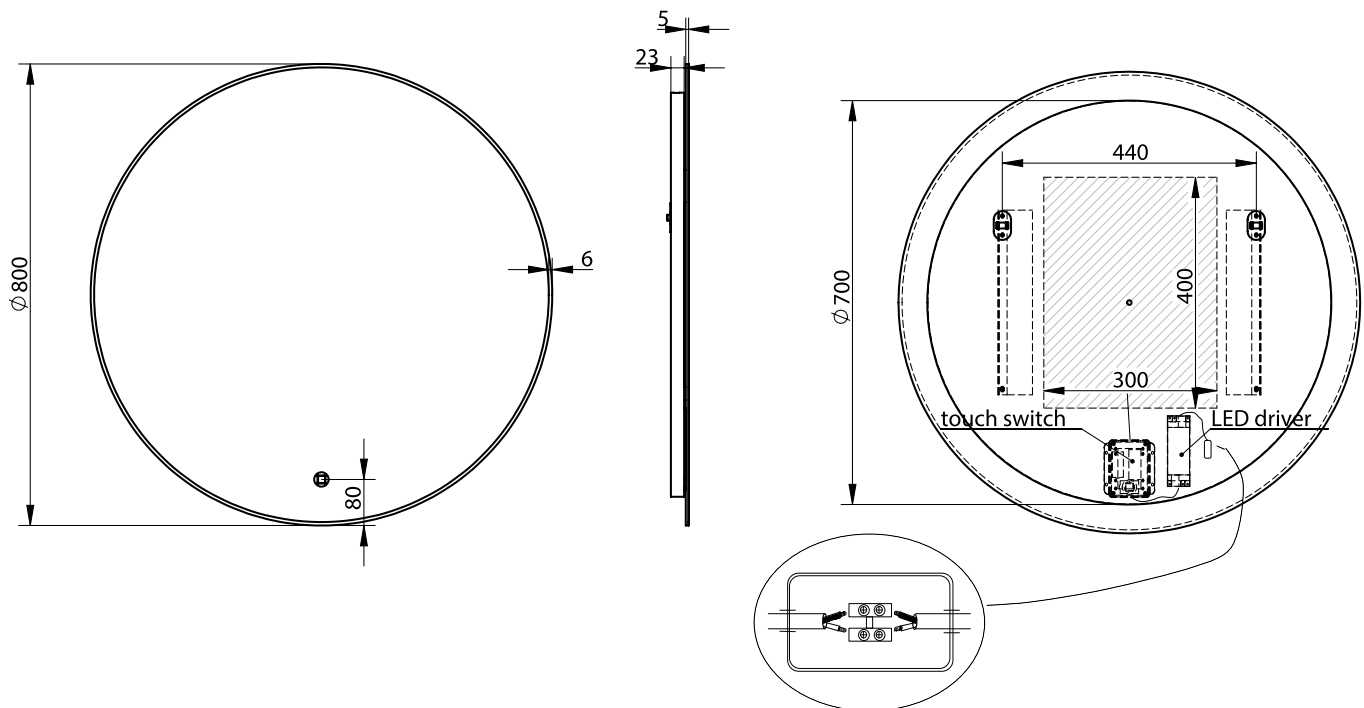

## Orø ø80 mirror

SKU: 30020234

**Colour:**

Glass

**Size:**

80cm / 80cm / 3.7cm

**Weight:**

7.4kg netto

**Orø ø80 mirror details:**