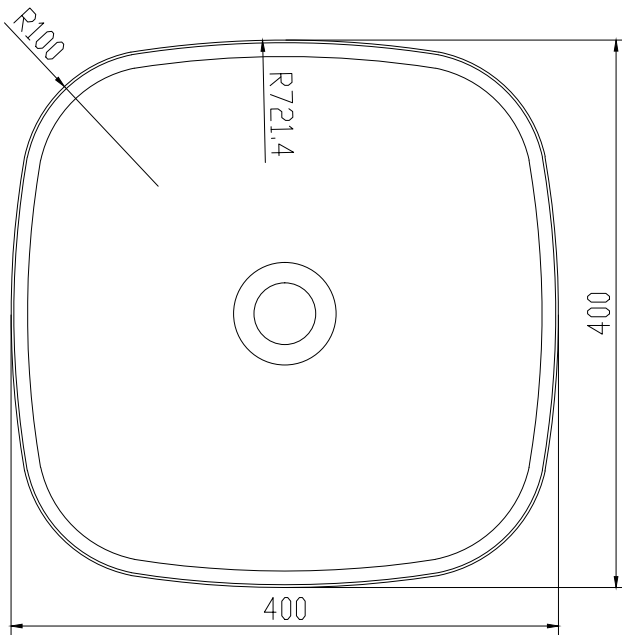

Copenhagen Bath

Bækkeskovvej
DK-2665 Vallensbæk Strand
CVR: DK32648622
Telefon: (+45) 3696 0747
contact@copenhagenbath.com
www.copenhagenbath.com

Hornbæk 40 basin

SKU: 40010189

Colour: Matte white
Size: 13cm / 40cm / 40cm
Weight: 6.6kg netto

Hornbæk 40 basin details: