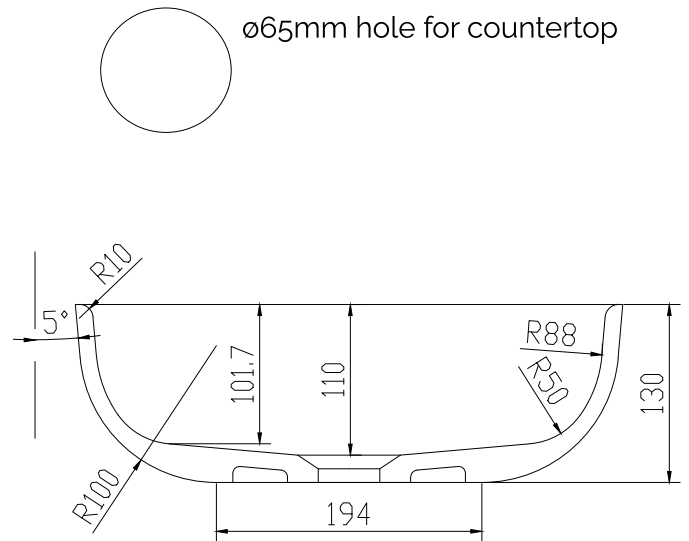

Copenhagen Bath

Bækkeskovvej
DK-2665 Vallensbæk Strand
CVR: DK32648622
Telefon: (+45) 3696 0747
contact@copenhagenbath.com
www.copenhagenbath.com

Hornbæk 40 basin

SKU: 40010189

Colour: Matte white
Size: 13cm / 40cm / 40cm
Weight: 6.6kg netto

Hornbæk 40 basin details: