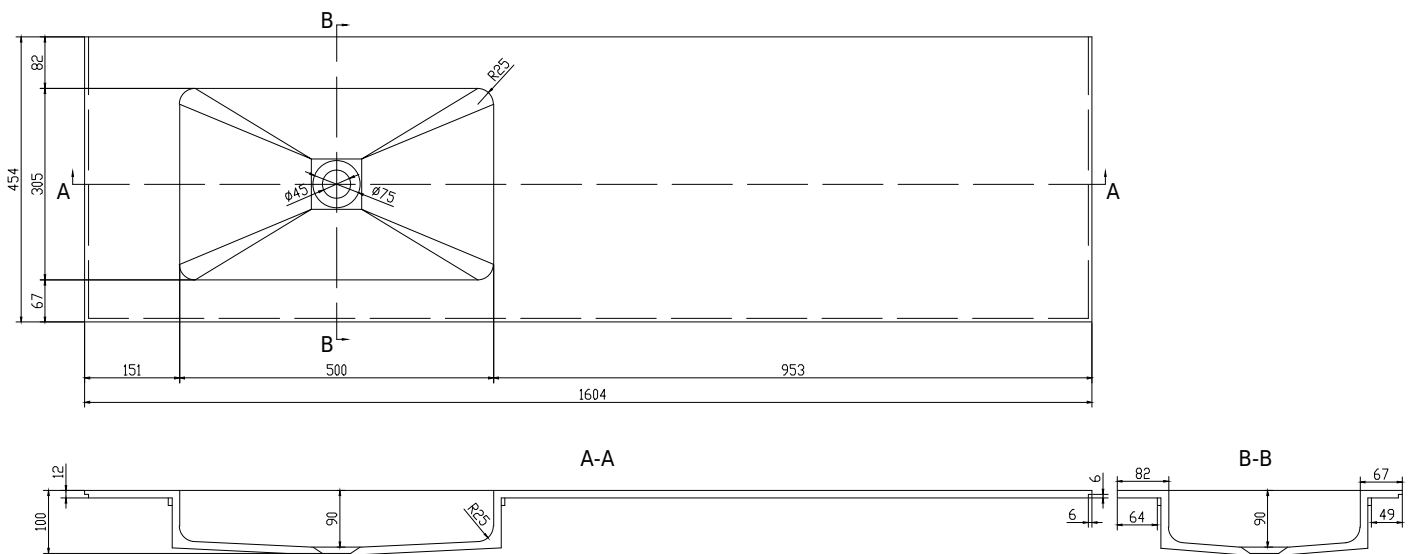

Copenhagen Bath

Bækkeskovvej
DK-2665 Vallensbæk Strand
CVR: DK32648622
Telefon: (+45) 3696 0747
contact@copenhagenbath.com
www.copenhagenbath.com

SQ2 160 left wash basin

SKU: 30040080

Colour: Matte white
Size: 10.2cm / 160cm / 45cm
Weight: 25kg netto

SQ2 160 left wash basin details: