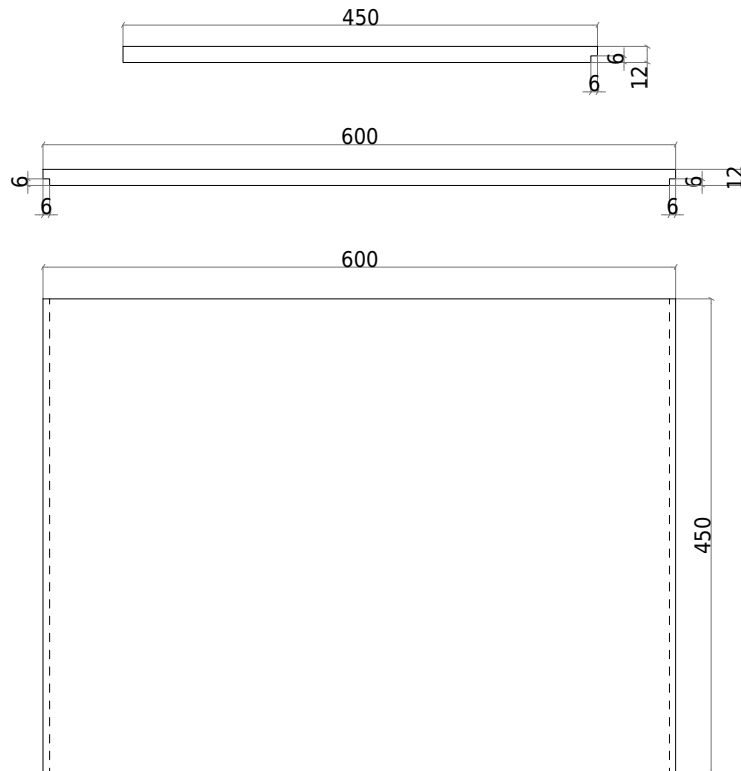

Copenhagen Bath

Bækkeskovvej
DK-2665 Vallensbæk Strand
CVR: DK32648622
Telefon: (+45) 3696 0747
contact@copenhagenbath.com
www.copenhagenbath.com

SQ2 60 countertop

SKU: 30040083

Colour: Matte white
Size: 1.2cm / 60cm / 45cm
Weight: 7kg netto

SQ2 60 countertop details: