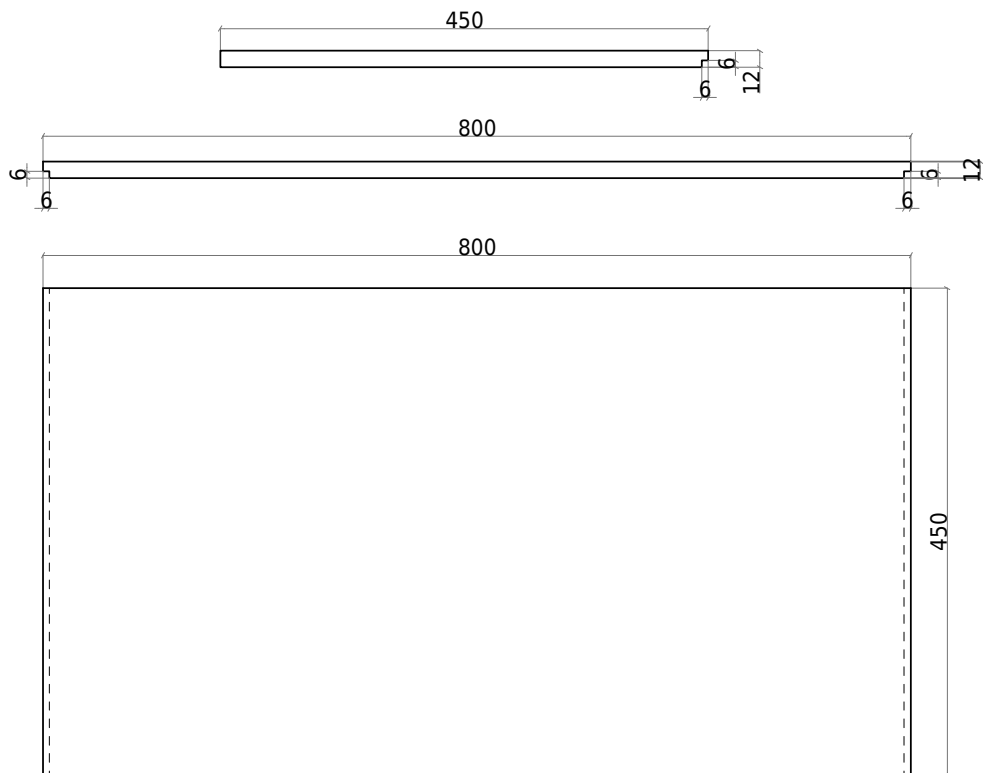

Copenhagen Bath

Bækkeskovvej
DK-2665 Vallensbæk Strand
CVR: DK32648622
Telefon: (+45) 3696 0747
contact@copenhagenbath.com
www.copenhagenbath.com

SQ2 80 countertop

SKU: 30040084

Colour: Matte white
Size: 1.2cm / 80cm / 45cm
Weight: 8.5kg netto

SQ2 80 countertop details: