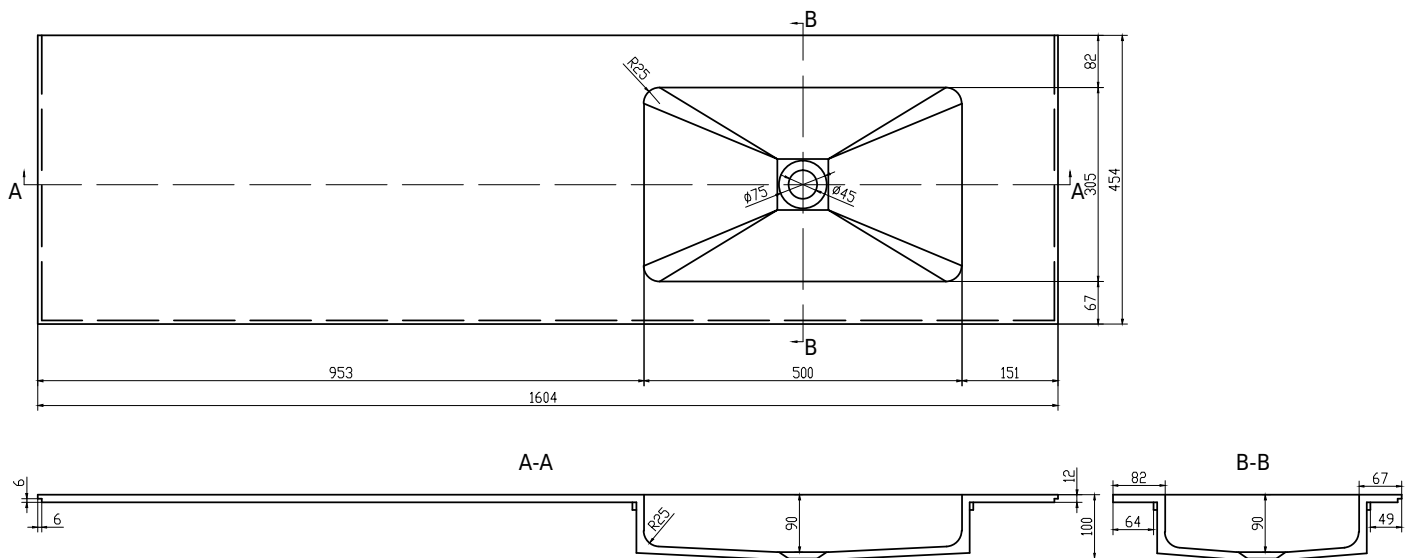

Copenhagen Bath

Bækkeskovvej
DK-2665 Vallensbæk Strand
CVR: DK32648622
Telefon: (+45) 3696 0747
contact@copenhagenbath.com
www.copenhagenbath.com

SQ2 160 right wash basin

SKU: 30040091

Colour: Matte white
Size: 10.2cm / 160cm / 45cm
Weight: 25kg netto

SQ2 160 right wash basin details: