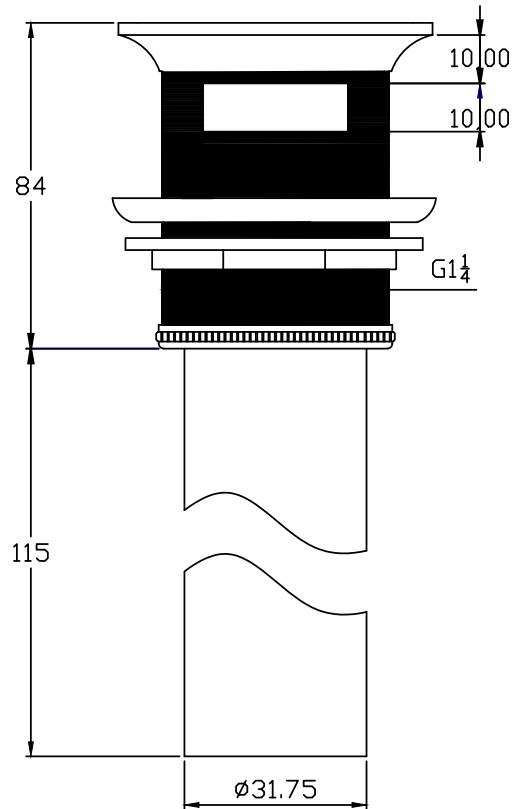

## Waste Acovi flat, overflow

SKU: 40040031

**Colour:** Matte white  
**Size:** 8.5cm / 6.8cm / 6.8cm  
**Weight:** 0.31kg netto

**Waste Acovi flat, overflow details:**