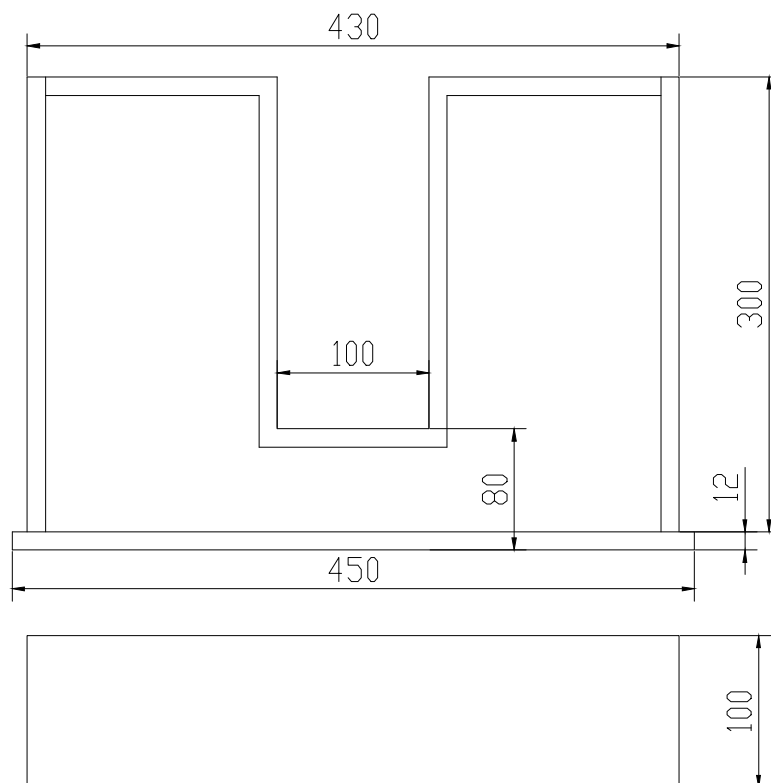

Copenhagen Bath

Bækkeskovvej
DK-2665 Vallensbæk Strand
CVR: DK32648622
Telefon: (+45) 3696 0747
contact@copenhagenbath.com
www.copenhagenbath.com

Nexø 50 drawer

SKU: 40040064

Colour: Matte white
Size: 10cm / 45cm / 30cm
Weight: 7.4kg netto

Nexø 50 drawer details: