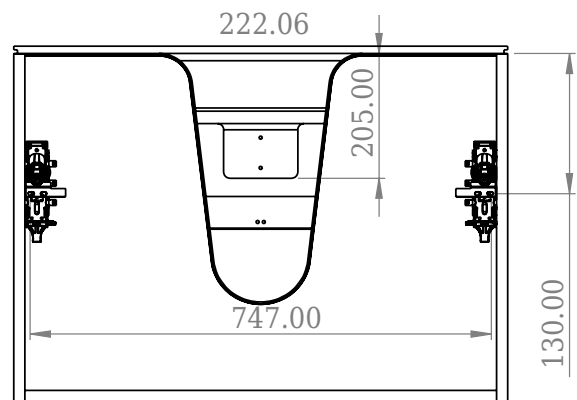

Copenhagen Bath

Bækkeskovvej
DK-2665 Vallensbæk Strand
CVR: DK32648622
Telefon: (+45) 3696 0747
contact@copenhagenbath.com
www.copenhagenbath.com

SQ2 80 double cabinet

SKU: 30010121

F View

Top View

Side View

Back View

Colour: Matte white
Size: 57.6cm / 80cm / 45cm
Weight: 42kg netto

SQ2 80 double cabinet details: