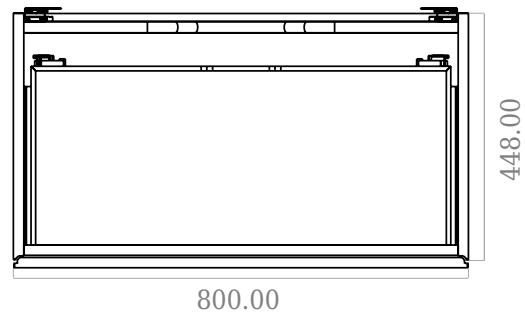

Copenhagen Bath

Bækkeskovvej
DK-2665 Vallensbæk Strand
CVR: DK32648622
Telefon: (+45) 3696 0747
contact@copenhagenbath.com
www.copenhagenbath.com

SQ2 80 double cabinet

SKU: 30010121

F View

Top View

Side View

Back View

Colour: Matte white
Size: 57.6cm / 80cm / 45cm
Weight: 42kg netto

SQ2 80 double cabinet details: