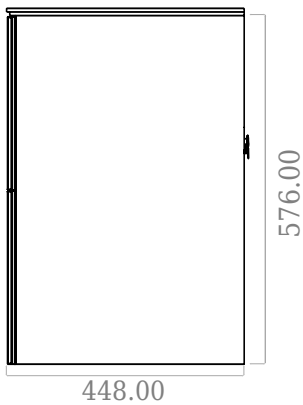

Copenhagen Bath

Bækkeskovvej
DK-2665 Vallensbæk Strand
CVR: DK32648622
Telefon: (+45) 3696 0747
contact@copenhagenbath.com
www.copenhagenbath.com

SQ2 80 double cabinet

SKU: 30010121

F View

Top View

Side View

Back View

Colour: Matte white
Size: 57.6cm / 80cm / 45cm
Weight: 42kg netto

SQ2 80 double cabinet details: