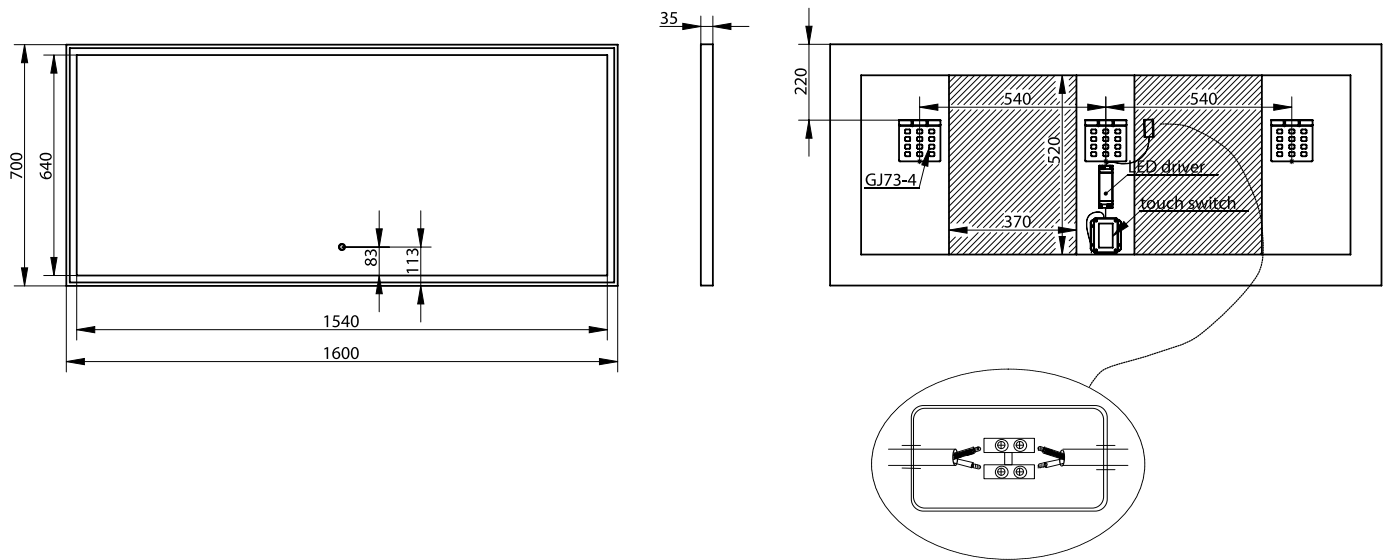

Fanø 160 mirror

SKU: 30020241

Colour: Matte white/glass
Size: 70cm / 160cm / 3.4cm
Weight: 19.5kg netto

Fanø 160 mirror details: