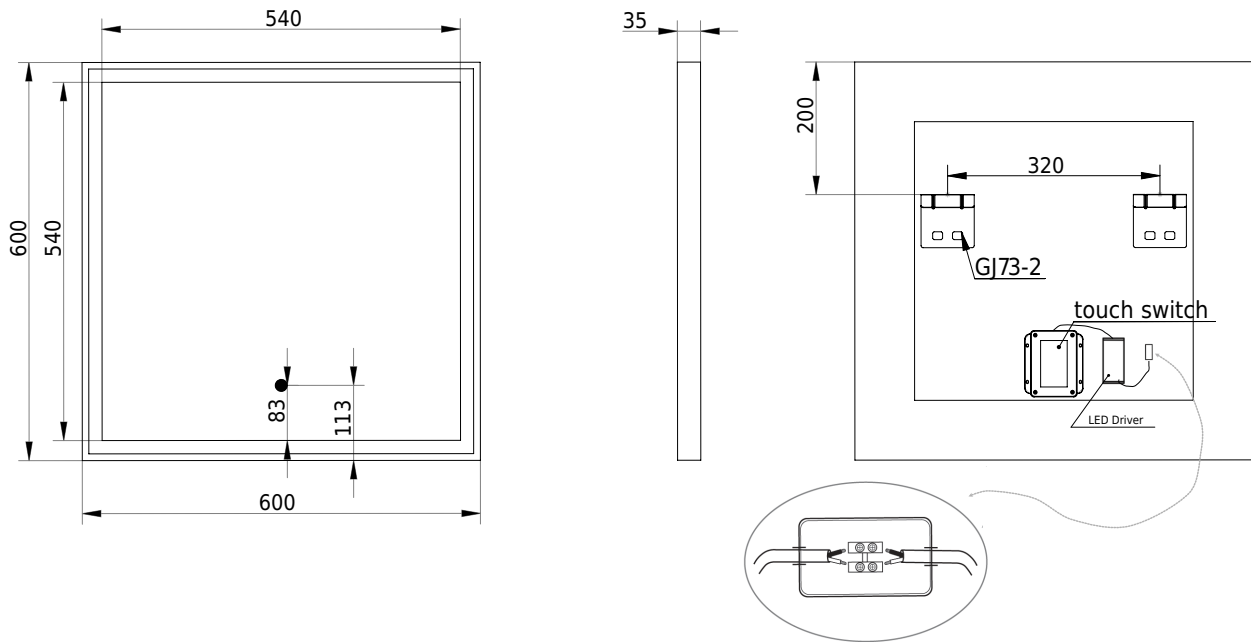

# Fanø 60 mirror

SKU: 30020242

**Colour:** Matte white/glass  
**Size:** 60cm / 60cm / 3.4cm  
**Weight:** 7.8kg netto

**Fanø 60 mirror details:**