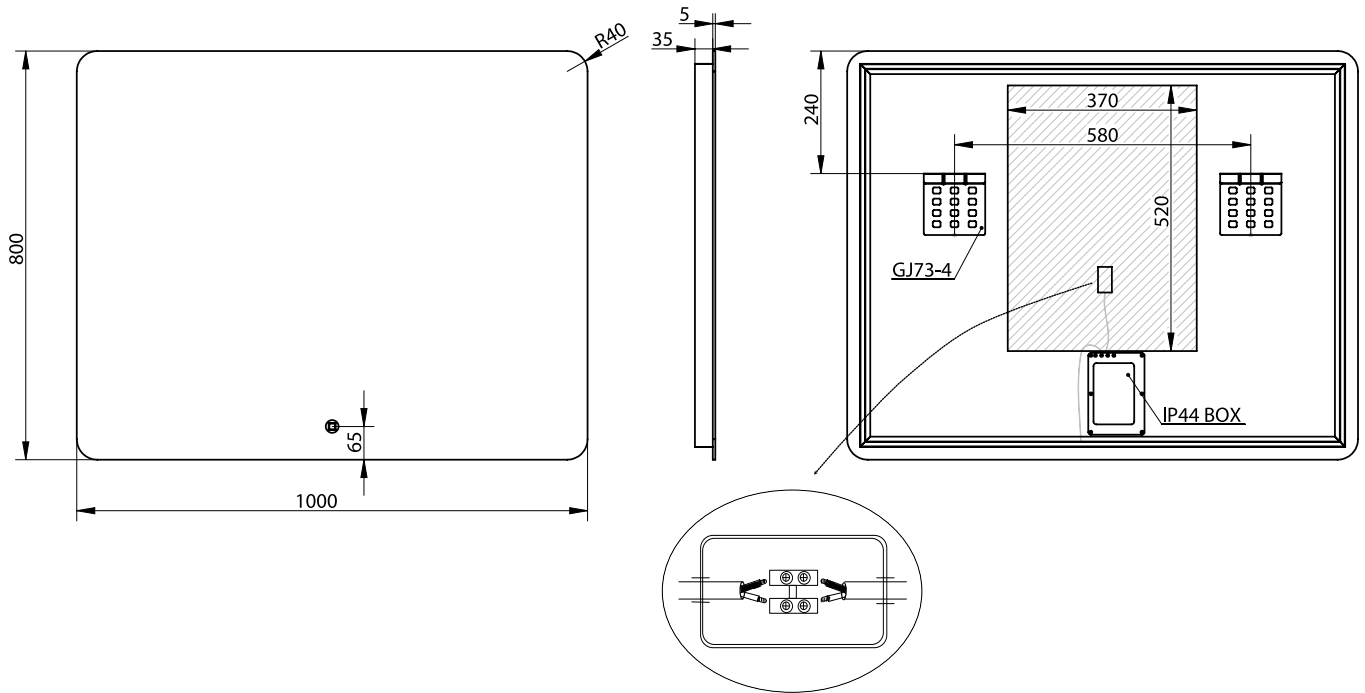

## Orø 100 mirror

SKU: 30020248

**Colour:**

Glass

**Size:**

80cm / 100cm / 3.7cm

**Weight:**

9.2kg netto

**Orø 100 mirror details:**