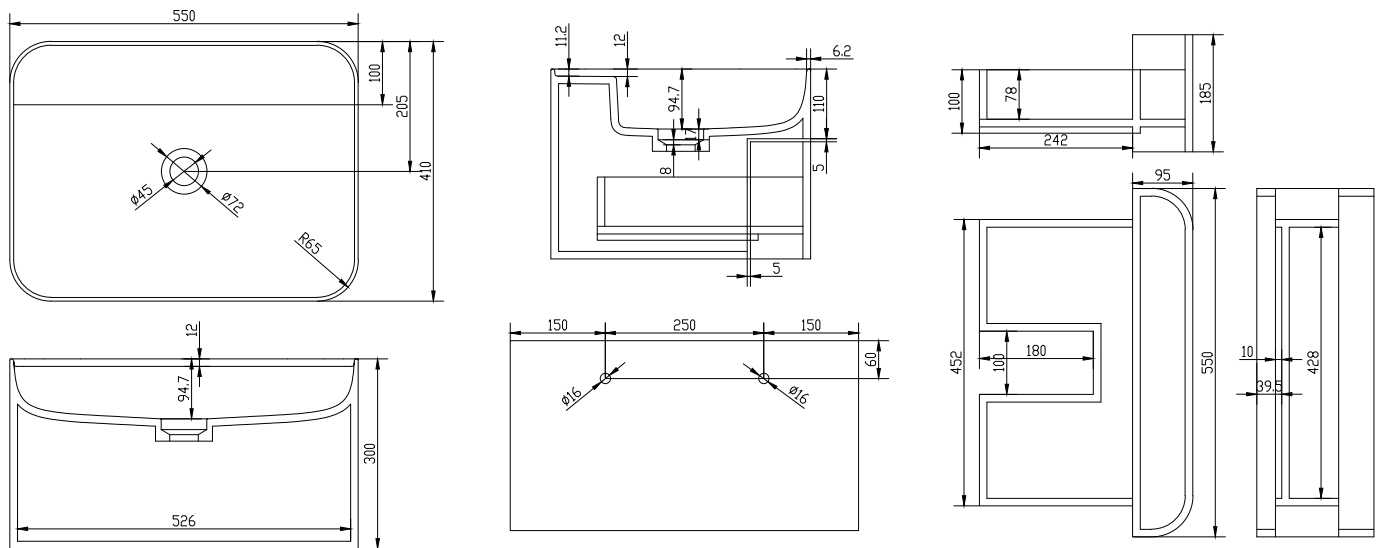

Copenhagen Bath

Bækkeskovvej
DK-2665 Vallensbæk Strand
CVR: DK32648622
Telefon: (+45) 3696 0747
contact@copenhagenbath.com
www.copenhagenbath.com

Yuno CA 55

SKU: 40010216

Colour: Matte white
Size: 30cm / 55cm / 41cm
Weight: 26kg netto

Yuno CA 55 details: