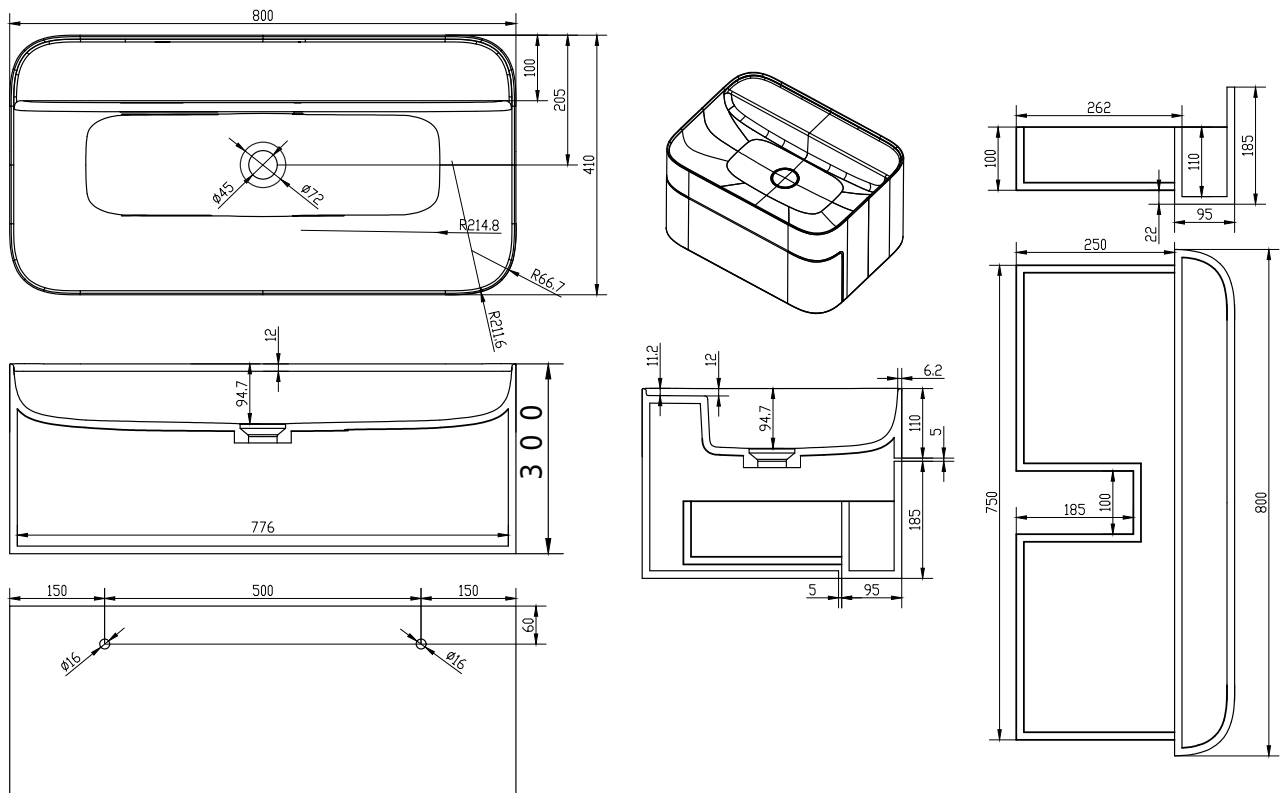

Copenhagen Bath

Bækkeskovvej
DK-2665 Vallensbæk Strand
CVR: DK32648622
Telefon: (+45) 3696 0747
contact@copenhagenbath.com
www.copenhagenbath.com

Yuno CA 80

SKU: 40010217

Colour: Matte white
Size: 30cm / 80cm / 41cm
Weight: 37kg netto