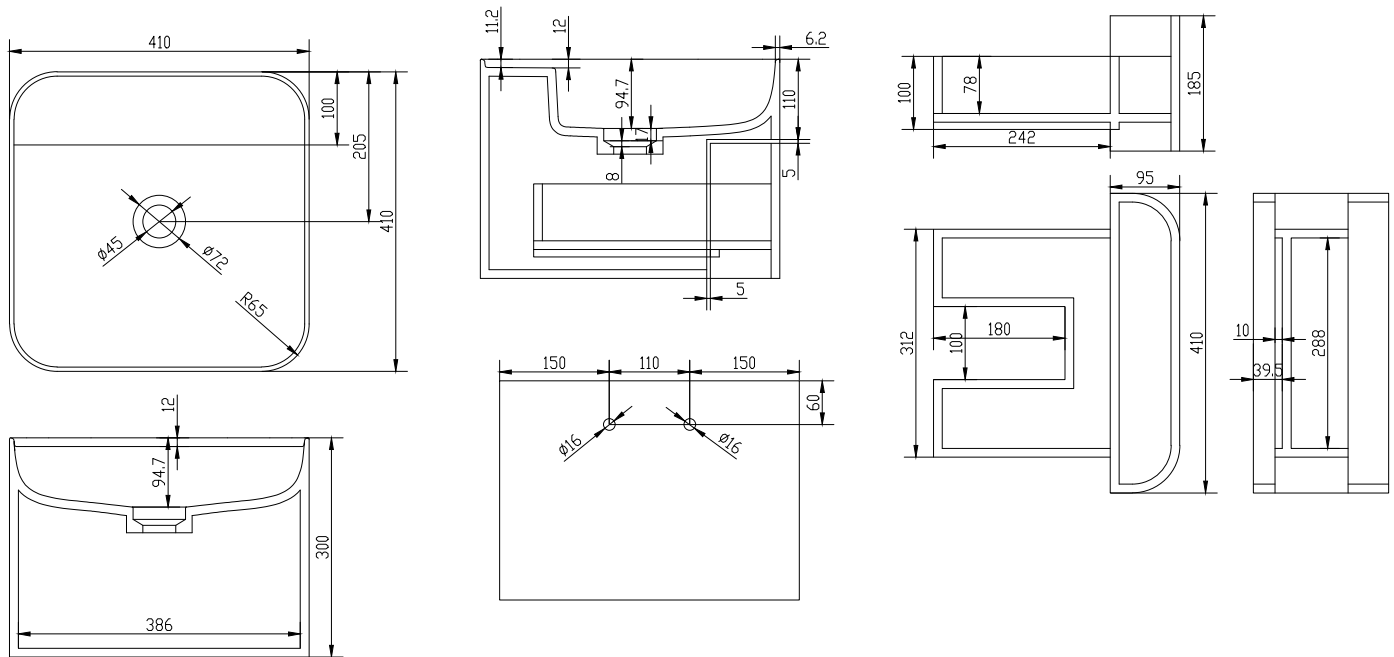

Yuno CA 41

SKU: 40010220

Colour:

Matte white

Size:

30cm / 41cm / 41cm

Weight:

21kg netto

Yuno CA 41 details: