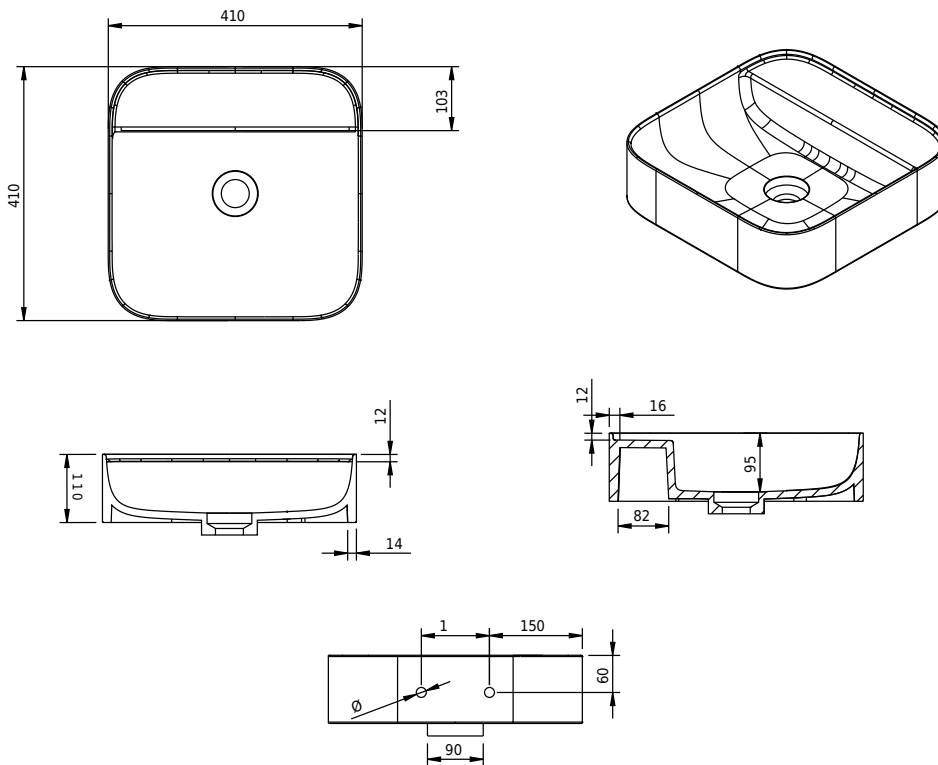

Copenhagen Bath

Bækkeskovvej
DK-2665 Vallensbæk Strand
CVR: DK32648622
Telefon: (+45) 3696 0747
contact@copenhagenbath.com
www.copenhagenbath.com

Yuno WA 41

SKU: 40010223

Colour: Matte white
Size: 11cm / 41cm / 41cm
Weight: 8.8kg netto

Yuno WA 41 details: