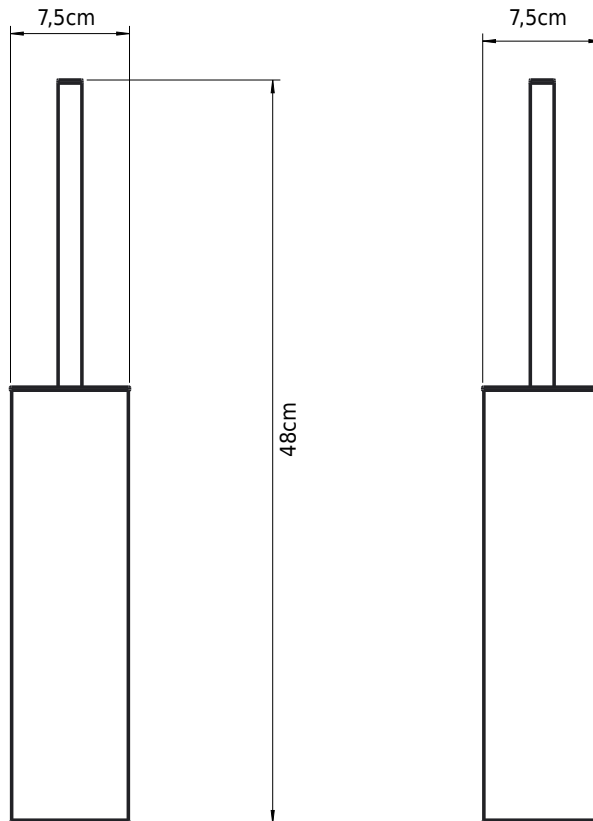

Copenhagen Bath

Bækkeskovvej
DK-2665 Vallensbæk Strand
CVR: DK32648622
Telefon: (+45) 3696 0747
contact@copenhagenbath.com
www.copenhagenbath.com

CB 100 - Toilet brush

SKU: 40040127

Colour:

Chrome

Size:

48cm / 7.5cm / 9cm

Weight:

1kg netto

CB 100 - Toilet brush details: