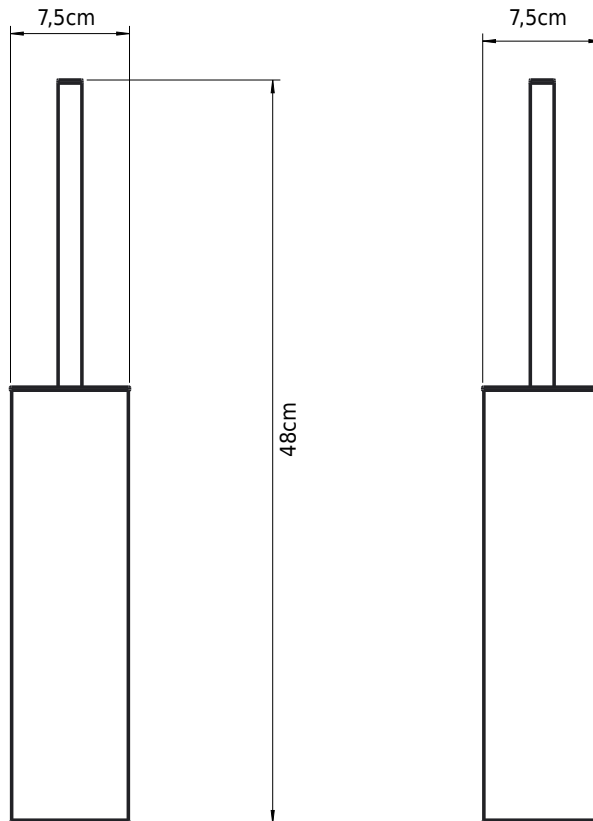

Copenhagen Bath

Bækkeskovvej
DK-2665 Vallensbæk Strand
CVR: DK32648622
Telefon: (+45) 3696 0747
contact@copenhagenbath.com
www.copenhagenbath.com

CB 100 - Toilet brush

SKU: 40040128

Colour: Matte white
Size: 48cm / 7.5cm / 9cm
Weight: 1kg netto

CB 100 - Toilet brush details: