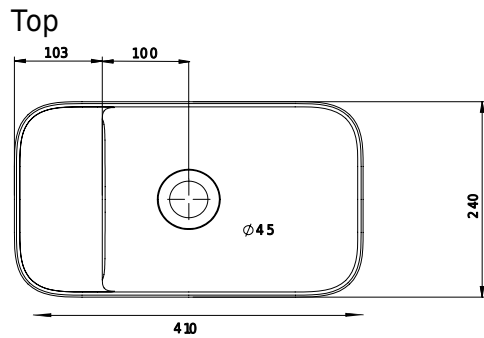

Copenhagen Bath

Bækkeskovvej
DK-2665 Vallensbæk Strand
CVR: DK32648622
Telefon: (+45) 3696 0747
contact@copenhagenbath.com
www.copenhagenbath.com

Yuno LR 41

SKU: 40010225

Colour: Matte white
Size: 13.5cm / 41cm / 24cm
Weight: 6.5kg netto