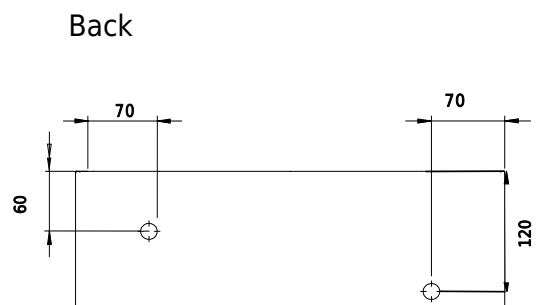

Copenhagen Bath

Bækkeskovvej
DK-2665 Vallensbæk Strand
CVR: DK32648622
Telefon: (+45) 3696 0747
contact@copenhagenbath.com
www.copenhagenbath.com

Yuno LR 41

SKU: 40010225

Colour: Matte white
Size: 13.5cm / 41cm / 24cm
Weight: 6.5kg netto