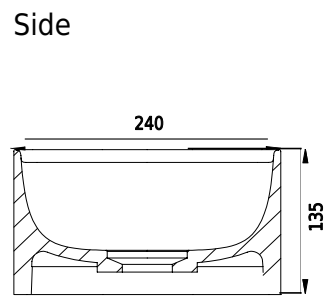

Copenhagen Bath

Bækkeskovvej
DK-2665 Vallensbæk Strand
CVR: DK32648622
Telefon: (+45) 3696 0747
contact@copenhagenbath.com
www.copenhagenbath.com

Yuno LR 41

SKU: 40010225

Colour: Matte white
Size: 13.5cm / 41cm / 24cm
Weight: 6.5kg netto