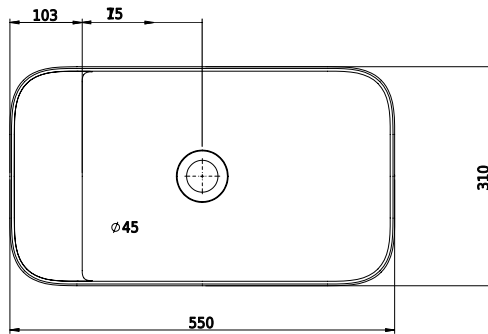

Copenhagen Bath

Bækkeskovvej
DK-2665 Vallensbæk Strand
CVR: DK32648622
Telefon: (+45) 3696 0747
contact@copenhagenbath.com
www.copenhagenbath.com

Yuno LR 55

SKU: 40010226

T

Side

Front

Back

Colour: Matte white
Size: 13.5cm / 55cm / 31cm
Weight: 9.5kg netto

Yuno LR 55 details: