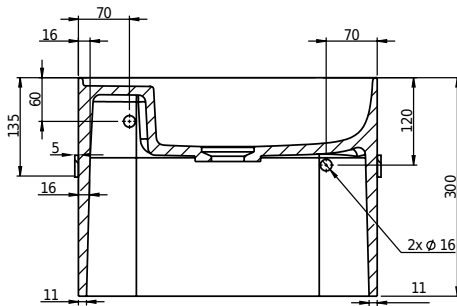

Copenhagen Bath

Bækkeskovvej
DK-2665 Vallensbæk Strand
CVR: DK32648622
Telefon: (+45) 3696 0747
contact@copenhagenbath.com
www.copenhagenbath.com

Yuno Rail 41

SKU: 40010228

Colour: Matte white
Size: 30cm / 41cm / 24cm
Weight: 10kg netto