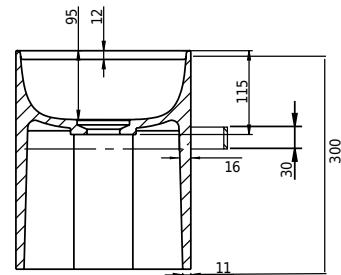

Copenhagen Bath

Bækkeskovvej
DK-2665 Vallensbæk Strand
CVR: DK32648622
Telefon: (+45) 3696 0747
contact@copenhagenbath.com
www.copenhagenbath.com

Yuno Rail 41

SKU: 40010228

Colour: Matte white
Size: 30cm / 41cm / 24cm
Weight: 10kg netto