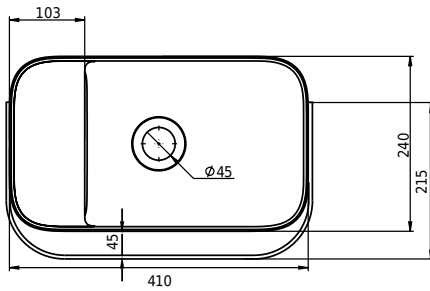

Copenhagen Bath

Bækkeskovvej
DK-2665 Vallensbæk Strand
CVR: DK32648622
Telefon: (+45) 3696 0747
contact@copenhagenbath.com
www.copenhagenbath.com

Yuno Rail 41

SKU: 40010228

Colour: Matte white
Size: 30cm / 41cm / 24cm
Weight: 10kg netto