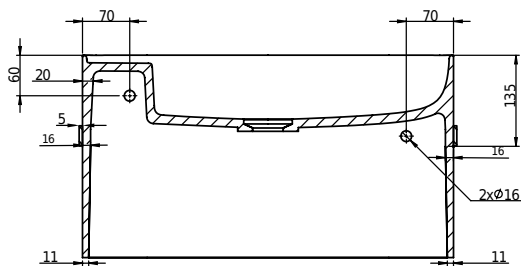

Copenhagen Bath

Bækkeskovvej
DK-2665 Vallensbæk Strand
CVR: DK32648622
Telefon: (+45) 3696 0747
contact@copenhagenbath.com
www.copenhagenbath.com

Yuno Rail 55

SKU: 40010229

Colour: Matte white
Size: 30cm / 55cm / 31cm
Weight: 16kg netto

Yuno Rail 55 details: