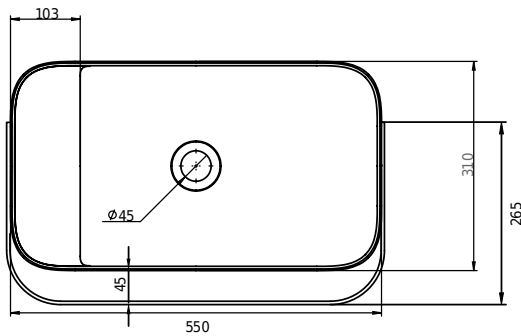

Copenhagen Bath

Bækkeskovvej
DK-2665 Vallensbæk Strand
CVR: DK32648622
Telefon: (+45) 3696 0747
contact@copenhagenbath.com
www.copenhagenbath.com

Yuno Rail 55

SKU: 40010229

Colour: Matte white
Size: 30cm / 55cm / 31cm
Weight: 16kg netto