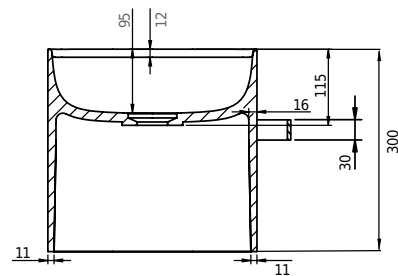

Copenhagen Bath

Bækkeskovvej
DK-2665 Vallensbæk Strand
CVR: DK32648622
Telefon: (+45) 3696 0747
contact@copenhagenbath.com
www.copenhagenbath.com

Yuno Rail 55

SKU: 40010229

Colour: Matte white
Size: 30cm / 55cm / 31cm
Weight: 16kg netto