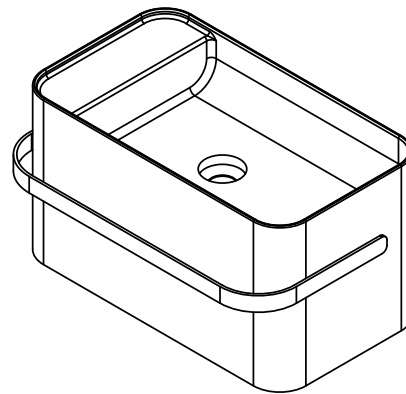

Copenhagen Bath

Bækkeskovvej
DK-2665 Vallensbæk Strand
CVR: DK32648622
Telefon: (+45) 3696 0747
contact@copenhagenbath.com
www.copenhagenbath.com

Yuno Rail 55

SKU: 40010229

Colour: Matte white
Size: 30cm / 55cm / 31cm
Weight: 16kg netto