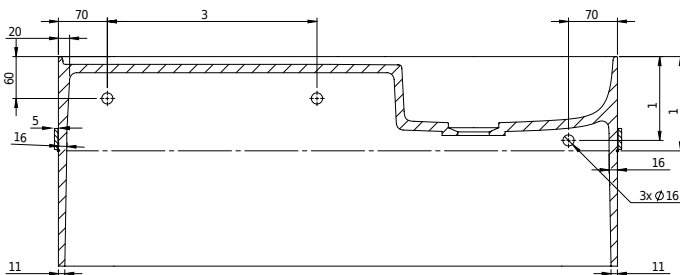

# Yuno Rail 80

SKU: 40010230

92

**Colour:** Matte white  
**Size:** 30cm / 80cm / 20cm  
**Weight:** 19.5kg netto

**Yuno Rail 80 details:**