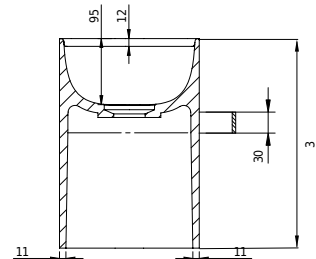

# Yuno Rail 80

SKU: 40010230

92

**Colour:** Matte white  
**Size:** 30cm / 80cm / 20cm  
**Weight:** 19.5kg netto

**Yuno Rail 80 details:**