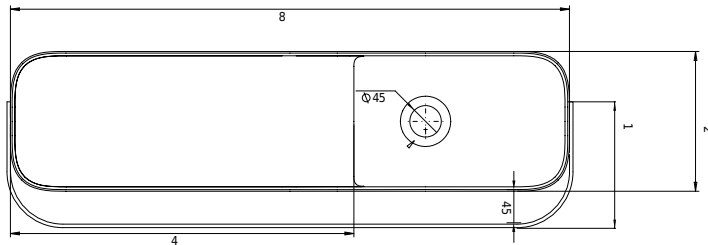

# Yuno Rail 80

SKU: 40010230

92

**Colour:** Matte white  
**Size:** 30cm / 80cm / 20cm  
**Weight:** 19.5kg netto

**Yuno Rail 80 details:**