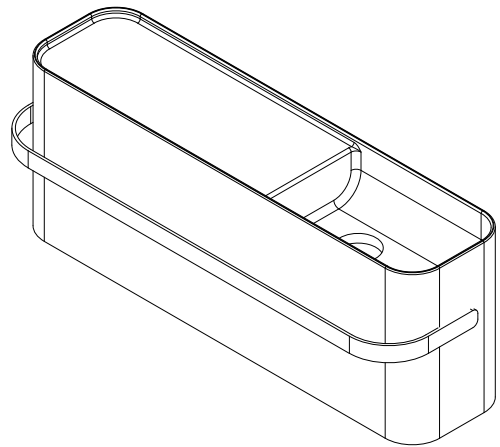

# Yuno Rail 80

SKU: 40010230

92

**Colour:** Matte white  
**Size:** 30cm / 80cm / 20cm  
**Weight:** 19.5kg netto

**Yuno Rail 80 details:**