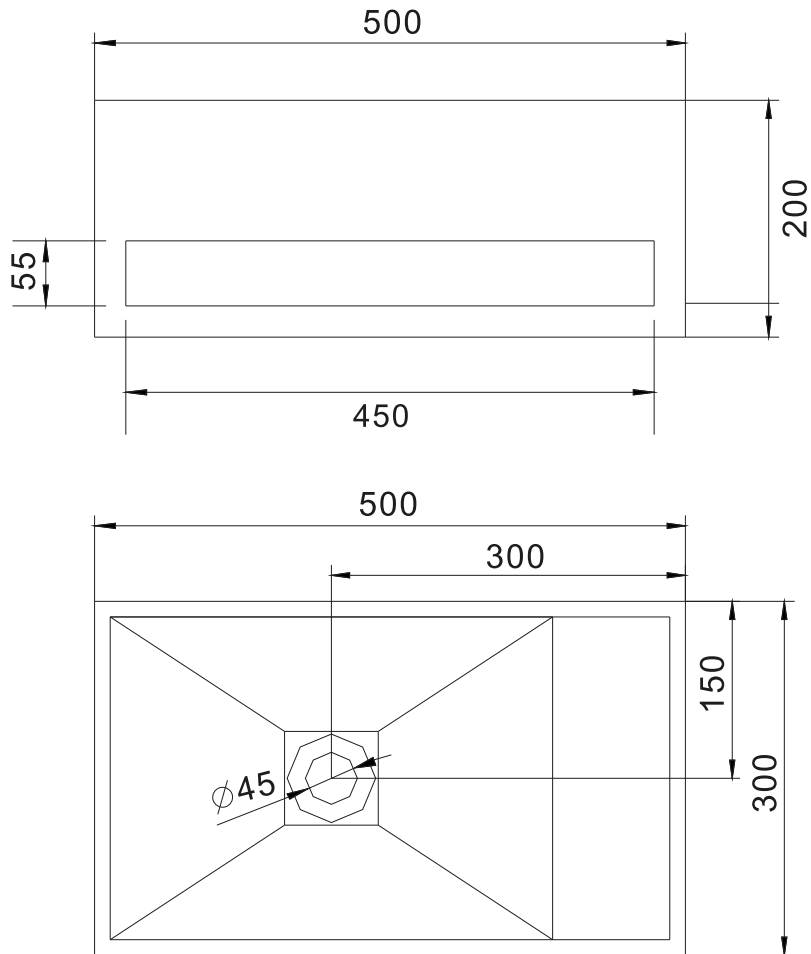

## Sandfjord 50 left basin

SKU: 40010047

**Colour:** Matte white  
**Size:** 20cm / 50cm / 30cm  
**Weight:** 9.78kg netto

**Sandfjord 50 left basin details:**