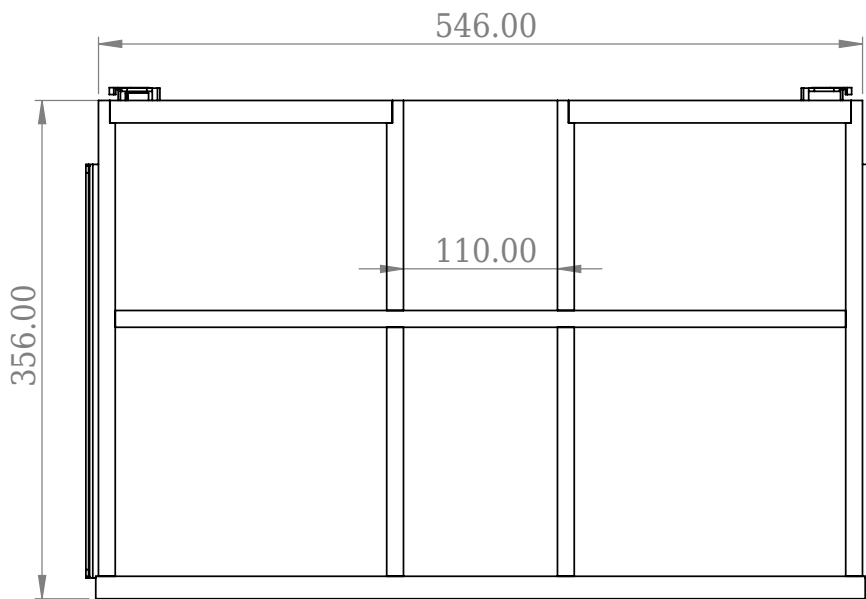

Copenhagen Bath

Bækkeskovvej
DK-2665 Vallensbæk Strand
CVR: DK32648622
Telefon: (+45) 3696 0747
contact@copenhagenbath.com
www.copenhagenbath.com

Bergen 120 inner drawer

SKU: 40040161

Colour:

Size:

9cm / 54.6cm / 35.6cm

Weight:

4.9kg netto

Bergen 120 inner drawer details: