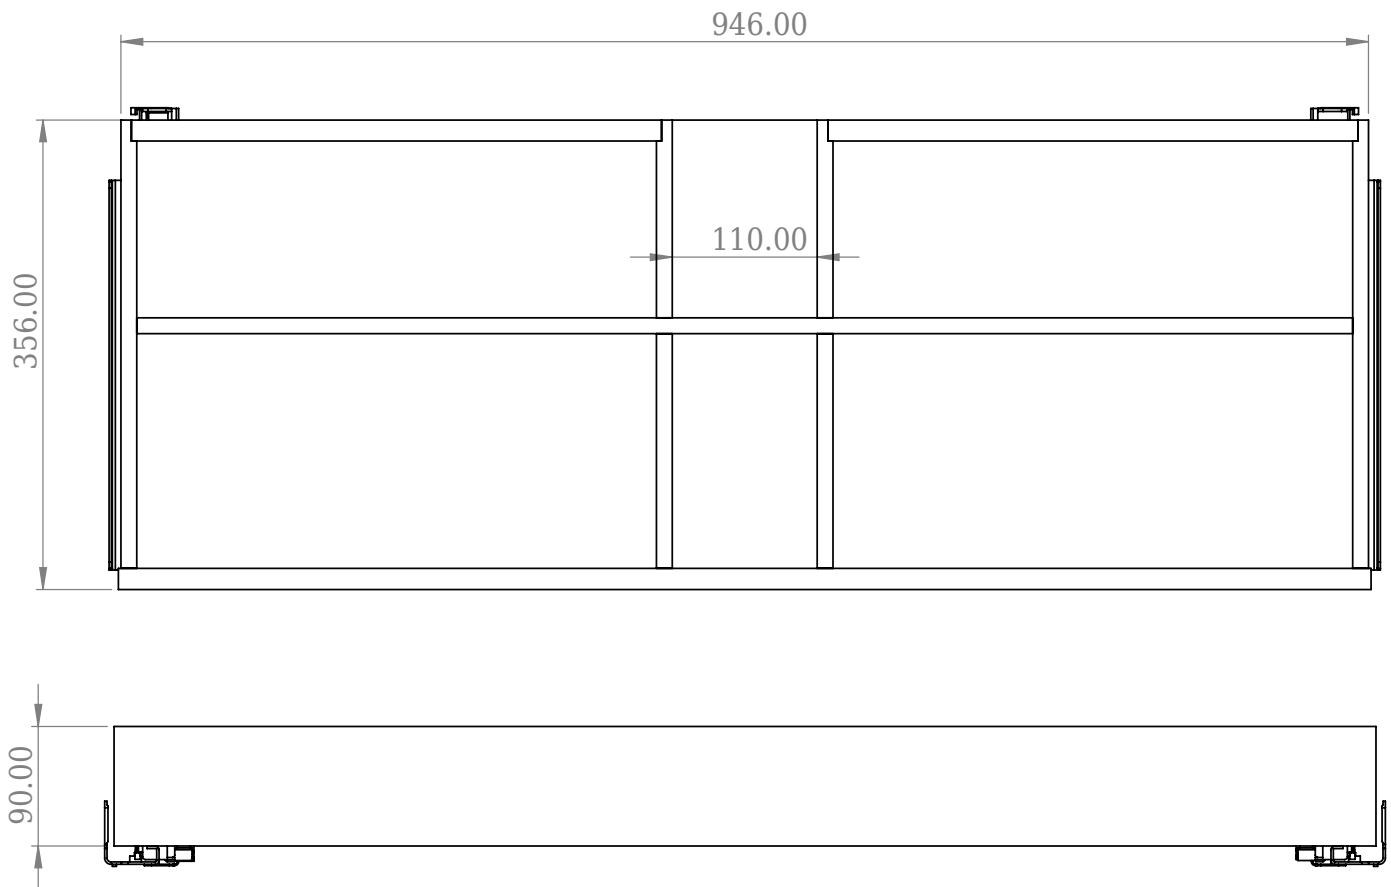

## Bergen 200 inner drawer

SKU: 40040163

**Colour:**

**Size:**

9cm / 94cm / 35.6cm

**Weight:**

6.8kg netto

**Bergen 200 inner drawer details:**