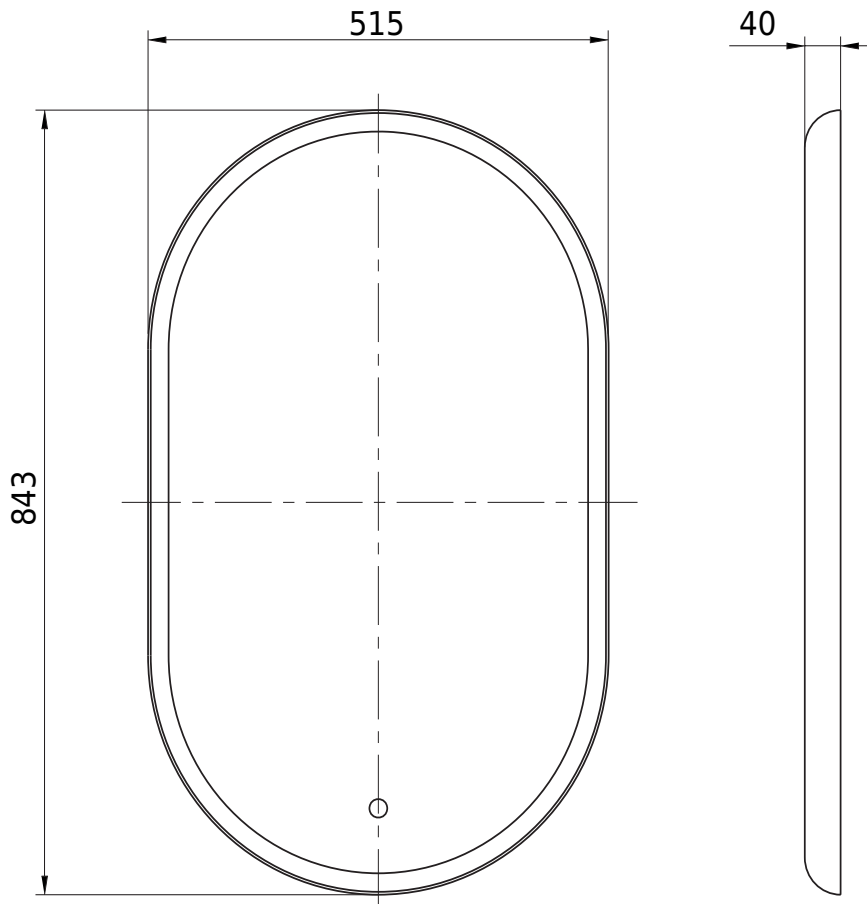

## Samsø oval mirror

SKU: 30020270

<b>Colour:</b>	Matte white/glass
<b>Lumen:</b>	2000
<b>Kelvin:</b>	3000-5000
<b>Size:</b>	84.3cm / 51.5cm / 4cm
<b>Weight:</b>	7kg netto

**Samsø oval mirror details:**