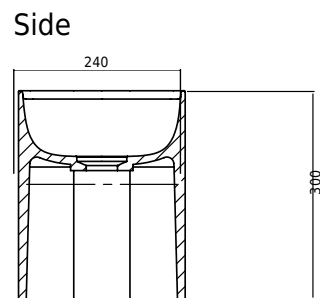

Copenhagen Bath

Bækkeskovvej
DK-2665 Vallensbæk Strand
CVR: DK32648622
Telefon: (+45) 3696 0747
contact@copenhagenbath.com
www.copenhagenbath.com

Yuno Rail 41 Grey basin

SKU: 40010343

Colour:

Size:

30cm / 41cm / 24cm

Weight:

10kg netto

Yuno Rail 41 Grey basin details: