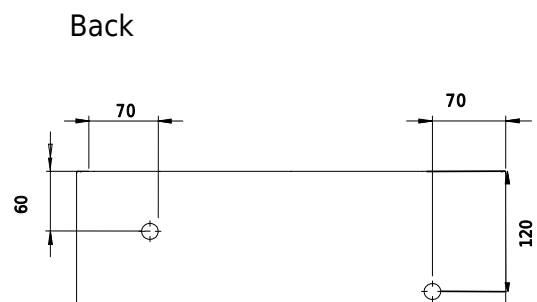

Copenhagen Bath

Bækkeskovvej
DK-2665 Vallensbæk Strand
CVR: DK32648622
Telefon: (+45) 3696 0747
contact@copenhagenbath.com
www.copenhagenbath.com

Yuno LR 41 Chroma

SKU: 40010371

Colour:

Size:

13.5cm / 41cm / 24cm

Weight:

6.5kg netto

Yuno LR 41 Chroma details: