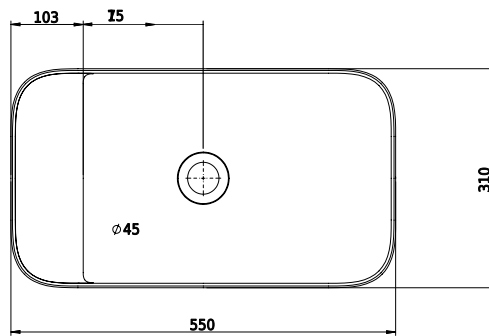

# Yuno LR 55 Chroma

SKU: 40010372

T

Side

Front

Back

**Colour:**

**Size:**

13.5cm / 55cm / 31cm

**Weight:**

9.5kg netto

**Yuno LR 55 Chroma details:**