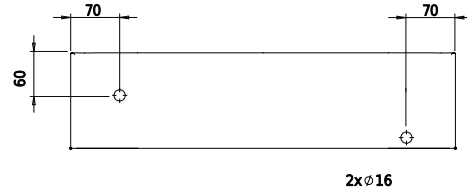

Copenhagen Bath

Bækkeskovvej
DK-2665 Vallensbæk Strand
CVR: DK32648622
Telefon: (+45) 3696 0747
contact@copenhagenbath.com
www.copenhagenbath.com

Yuno LR 55 Chroma

SKU: 40010372

T

Side

Front

Back

Colour:

Size:

13.5cm / 55cm / 31cm

Weight:

9.5kg netto

Yuno LR 55 Chroma details: