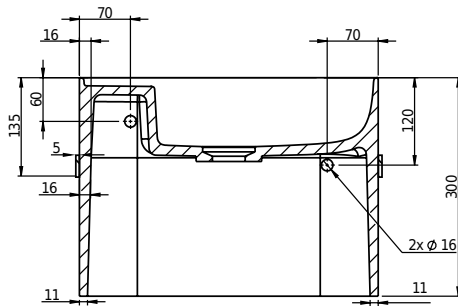

Copenhagen Bath

Bækkeskovvej
DK-2665 Vallensbæk Strand
CVR: DK32648622
Telefon: (+45) 3696 0747
contact@copenhagenbath.com
www.copenhagenbath.com

Yuno Rail 41 Chroma

SKU: 40010373

Colour:

Size:

30cm / 41cm / 24cm

Weight:

10kg netto

Yuno Rail 41 Chroma details: