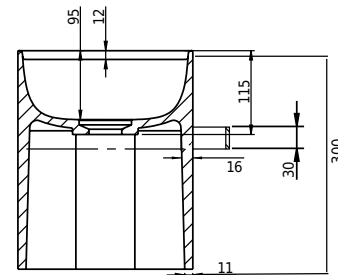

Copenhagen Bath

Bækkeskovvej
DK-2665 Vallensbæk Strand
CVR: DK32648622
Telefon: (+45) 3696 0747
contact@copenhagenbath.com
www.copenhagenbath.com

Yuno Rail 41 Chroma

SKU: 40010373

Colour:

Size:

30cm / 41cm / 24cm

Weight:

10kg netto

Yuno Rail 41 Chroma details: