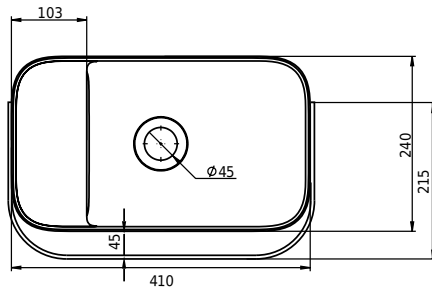

Copenhagen Bath

Bækkeskovvej
DK-2665 Vallensbæk Strand
CVR: DK32648622
Telefon: (+45) 3696 0747
contact@copenhagenbath.com
www.copenhagenbath.com

Yuno Rail 41 Chroma

SKU: 40010373

Colour:

Size:

30cm / 41cm / 24cm

Weight:

10kg netto

Yuno Rail 41 Chroma details: