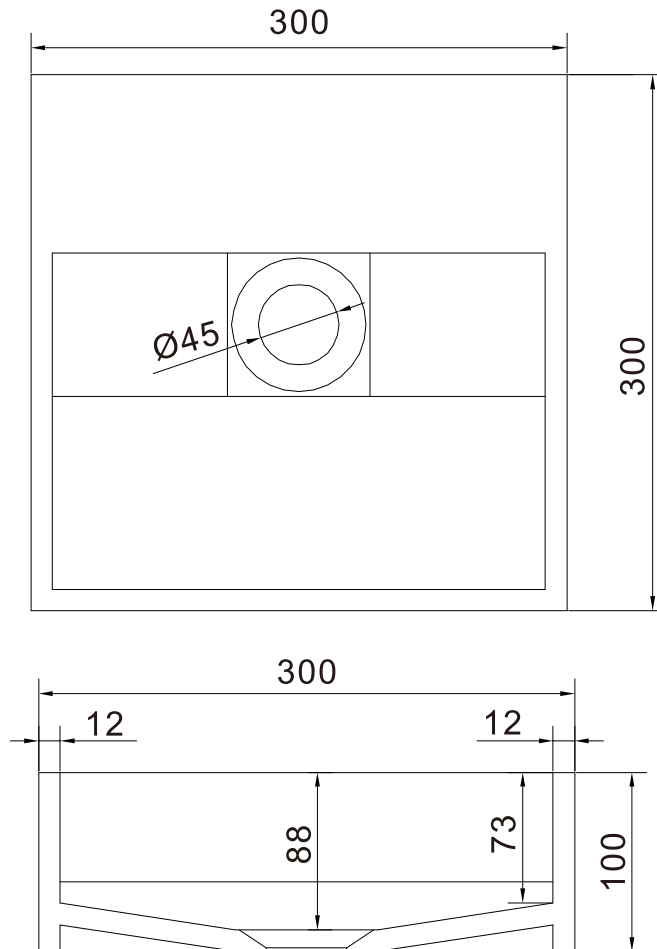

Copenhagen Bath
Bækkeskovvej
DK-2665 Vallensbæk Strand
CVR: DK32648622
Telefon: (+45) 3696 0747
contact@copenhagenbath.com
www.copenhagenbath.com

Christiansfeld 30 basin

SKU: 40010052

Colour: Matte white
Size: 10cm / 30cm / 30cm
Weight: 5.5kg netto

Christiansfeld 30 basin details: