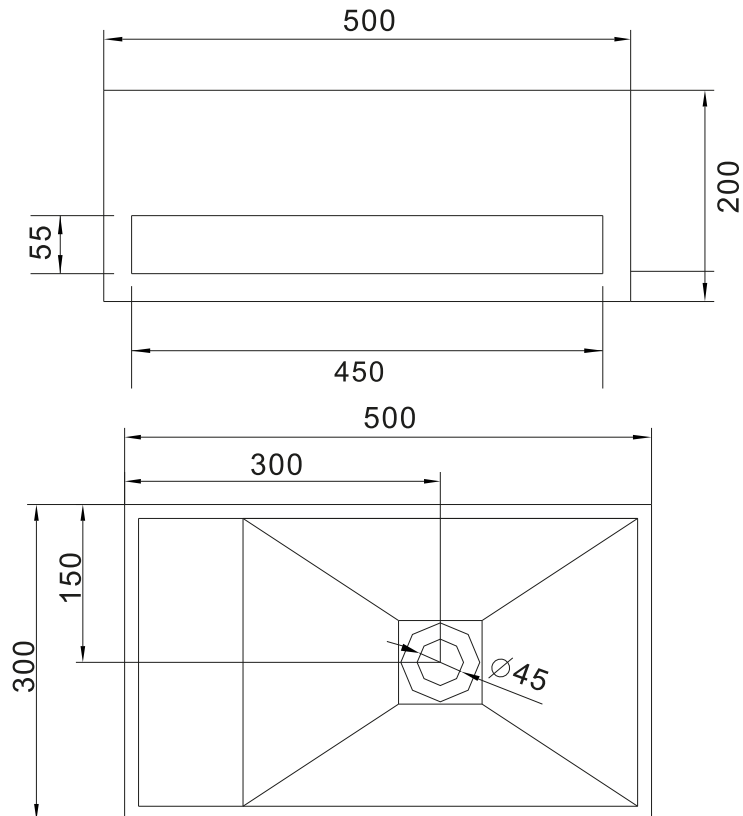

Copenhagen Bath

Bækkeskovvej
DK-2665 Vallensbæk Strand
CVR: DK32648622
Telefon: (+45) 3696 0747
contact@copenhagenbath.com
www.copenhagenbath.com

Sandfjord 50 right basin

SKU: 40010055

Colour: Matte white
Size: 20cm / 50cm / 30cm
Weight: 9.78kg netto

Sandfjord 50 right basin details: