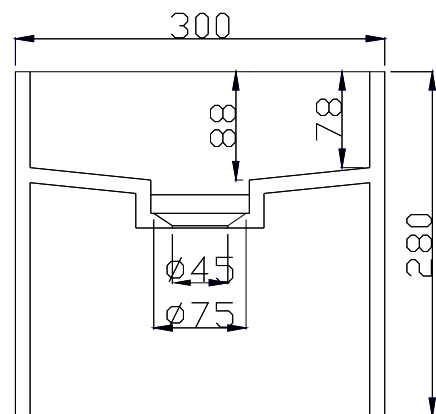

Søndersø 30 basin

SKU: 40010025

Colour: Matte white
Size: 28cm / 30cm / 30cm
Weight: 10.4kg netto

Søndersø 30 basin details: