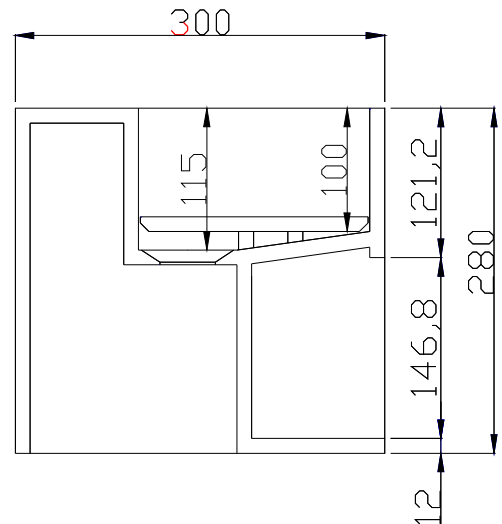

Søndersø 30 basin

SKU: 40010025

Colour: Matte white
Size: 28cm / 30cm / 30cm
Weight: 10.4kg netto

Søndersø 30 basin details: