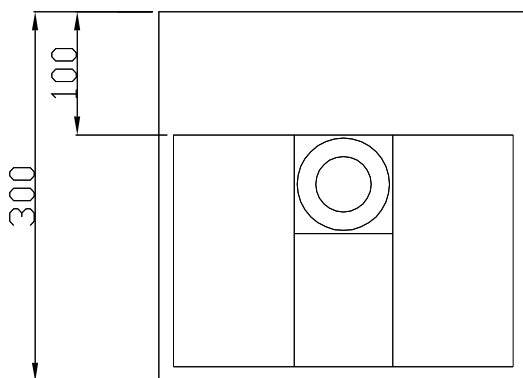

Søndersø 30 basin

SKU: 40010025

Colour: Matte white
Size: 28cm / 30cm / 30cm
Weight: 10.4kg netto

Søndersø 30 basin details: