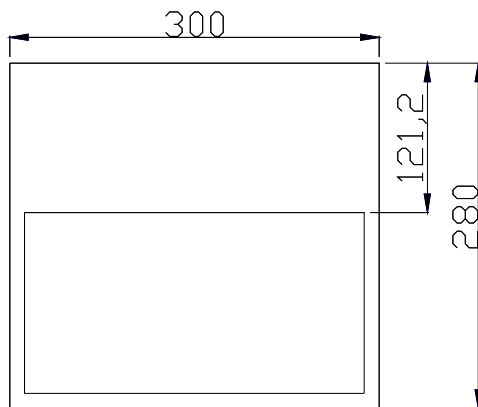

Søndersø 30 basin

SKU: 40010025

Colour: Matte white
Size: 28cm / 30cm / 30cm
Weight: 10.4kg netto

Søndersø 30 basin details: