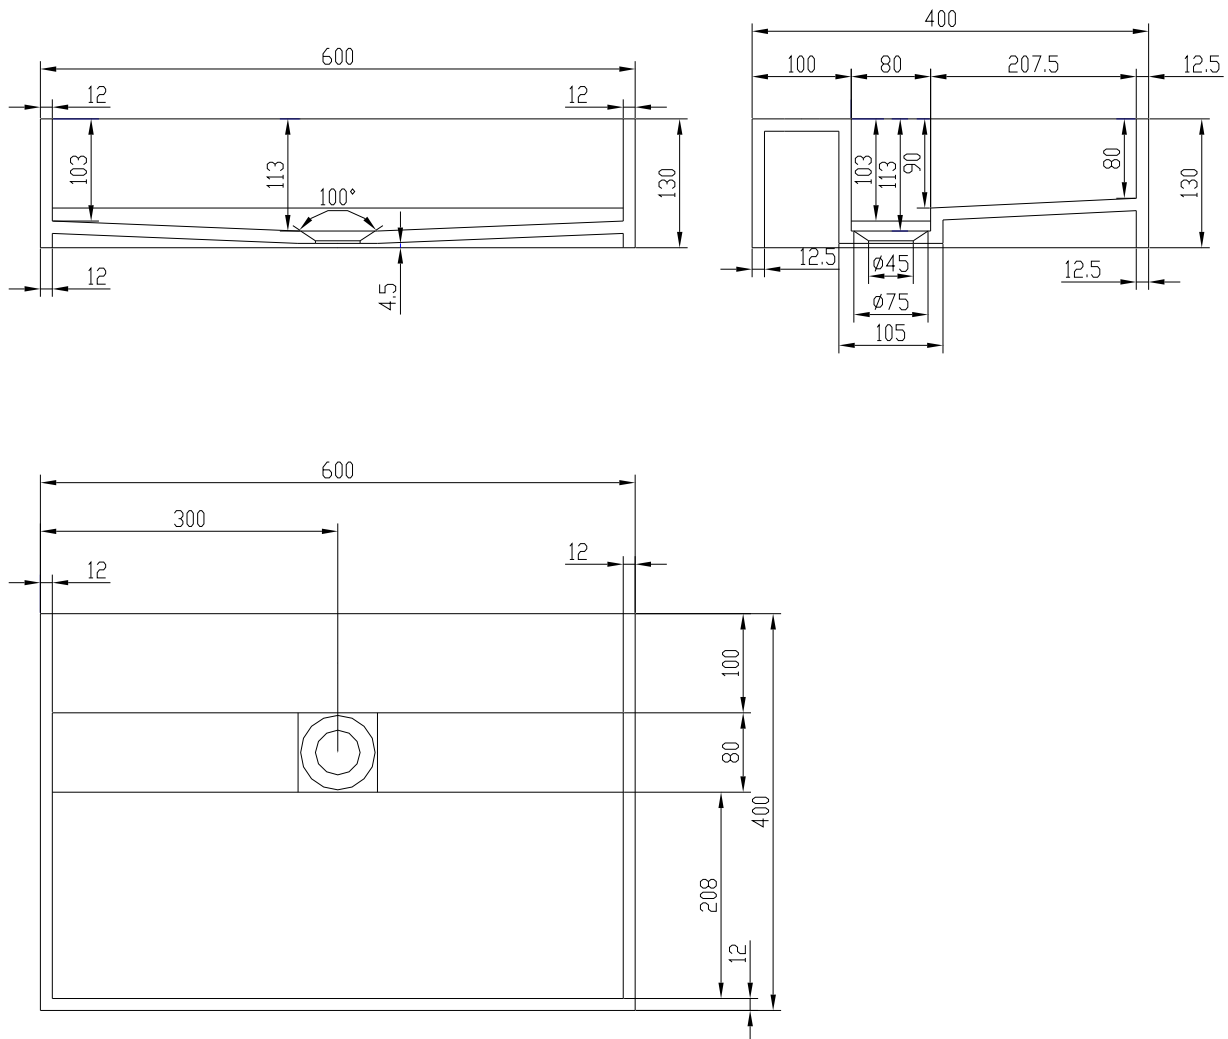

## Christiansfeld 60 basin

SKU: 40010068

**Colour:** Matte white  
**Size:** 13cm / 60cm / 40cm  
**Weight:** 14.5kg netto

**Christiansfeld 60 basin details:**