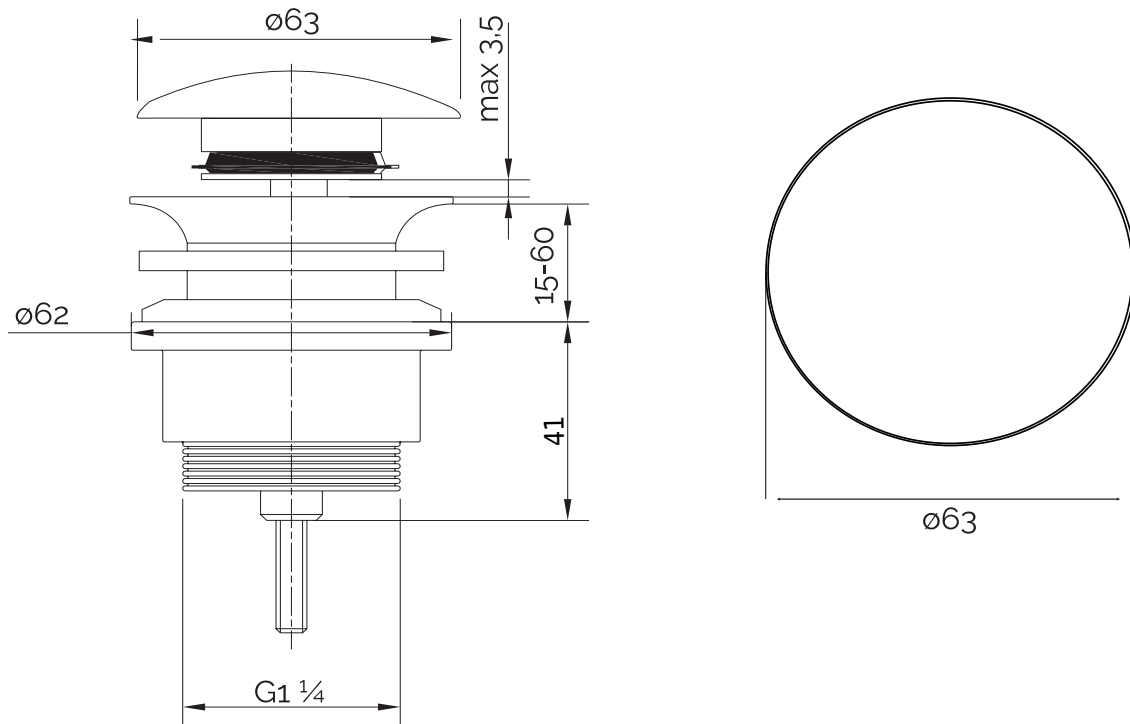

Copenhagen Bath

Bækkeskovvej
DK-2665 Vallensbæk Strand
CVR: DK32648622
Telefon: (+45) 3696 0747
contact@copenhagenbath.com
www.copenhagenbath.com

Waste Push-open, chrome

SKU: 40040001

Colour:

Chrome

Size:

cm / cm / cm

Weight:

0.2kg netto

Waste Push-open, chrome details: